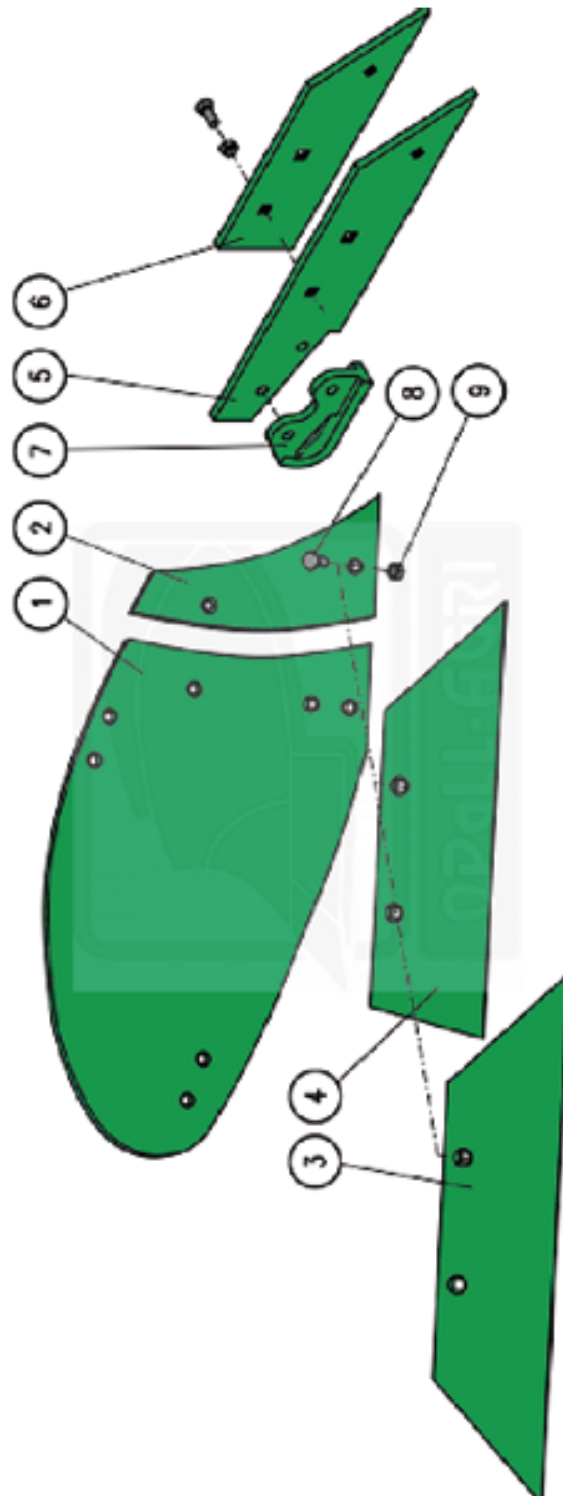

Ross Roudnice Pflugkörper - PRIVAT - Verschleißteile im Nachbau

1		Streichblech re.	Artikel-Nr.: NB532-0-4040-169-7
1		Streichblech li.	Artikel-Nr.: NB532-0-4040-170-7
2		Streichblechkante re.	Artikel-Nr.: NB532-0-4040-171-7
2		Streichblechkante li.	Artikel-Nr.: NB532-0-4040-172-7
		Einlegestreichblech re.	Artikel-Nr.: NB532-0-4040-167-7
		Einlegestreichblech li.	Artikel-Nr.: NB532-0-4040-168-7
3		Scharblatt	Artikel-Nr.: NB532-0-4043-017-8
4		Scharblatt re.	Artikel-Nr.: NB532-0-4043-019-8
4		Scharblatt li.	Artikel-Nr.: NB532-0-4043-018-8
5		Anlage lang re. 30/35	Artikel-Nr.: NB532-0-4032-016-7
5		Anlage lang li. 30/35	Artikel-Nr.: NB532-0-4032-058-7
6		Anlage kurz re.	Artikel-Nr.: NB532-0-4030-019-7
6		Anlage kurz li.	Artikel-Nr.: NB532-0-4030-099-7
7		Anlageschoner	Artikel-Nr.: NB532-0-4055-004-7
7		Anlageschoner	Artikel-Nr.: NB532-0-4055-038-7
8		Schraube M 12x35	Artikel-Nr.: NB2654861.1

Sechskantmutter M 12