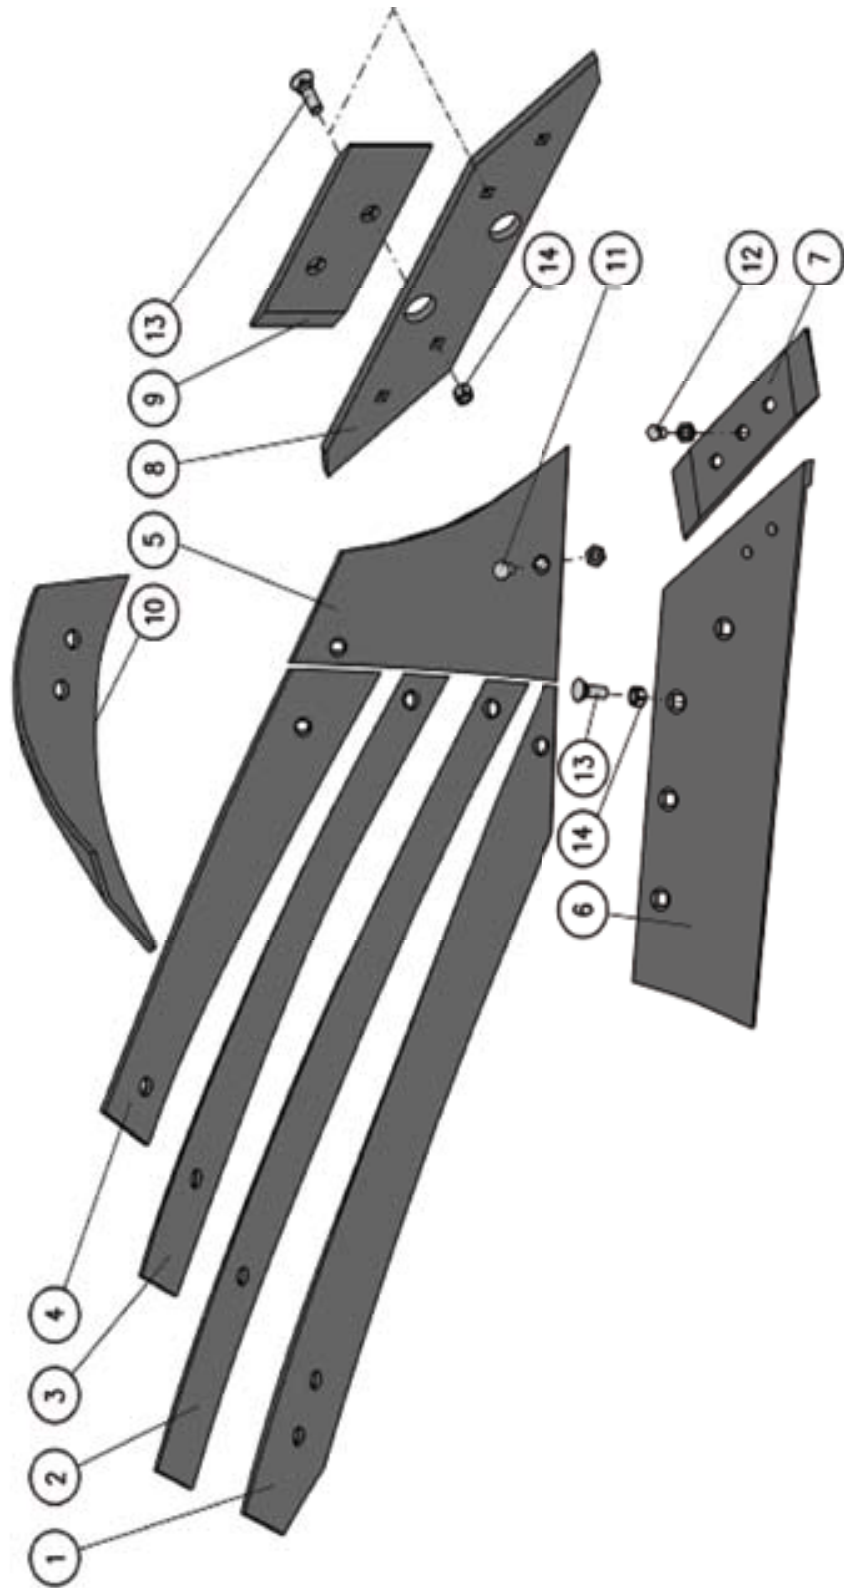

Gregoire Besson Pflugkörper CV7

Verschleißteile im Nachbau

1

Streifen 1 re.

Artikel-Nr.: NB178112

1

Streifen 1 li.

Artikel-Nr.: NB178111

2

Streifen 2 re.

Artikel-Nr.: NB178110

2

Streifen 2 li.

Artikel-Nr.: NB178109

3

Streifen 3 re.

Artikel-Nr.: NB178108

3

Streifen 3 li.

Artikel-Nr.: NB178107

4

Streifen 4 re.

Artikel-Nr.: NB178106

4

Streifen 4 li.

Artikel-Nr.: NB178105

5

Streichblech Vorderteil li.

Artikel-Nr.: NB178113

5

Streichblech Vorderteil re.

Artikel-Nr.: NB178114