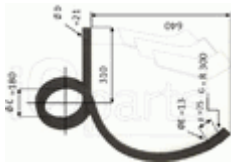

Vogel & Noot Grubber

Artikel Nr. NB-Messer Terradig

Federzinken

Artikel Nr. NB-G3147001

40x40x640

Artikel Nr. NB-G3147002

40x40x640

Flügelschare

44,5mm

Artikel Nr. NB-CV008001

44,5-70

Artikel Nr. NB-CV008002

70mm Lochabstand

Artikel Nr. NB-mit Schneidblech

Artikel Nr. NB-mit Seitenblech

Grubberstiel