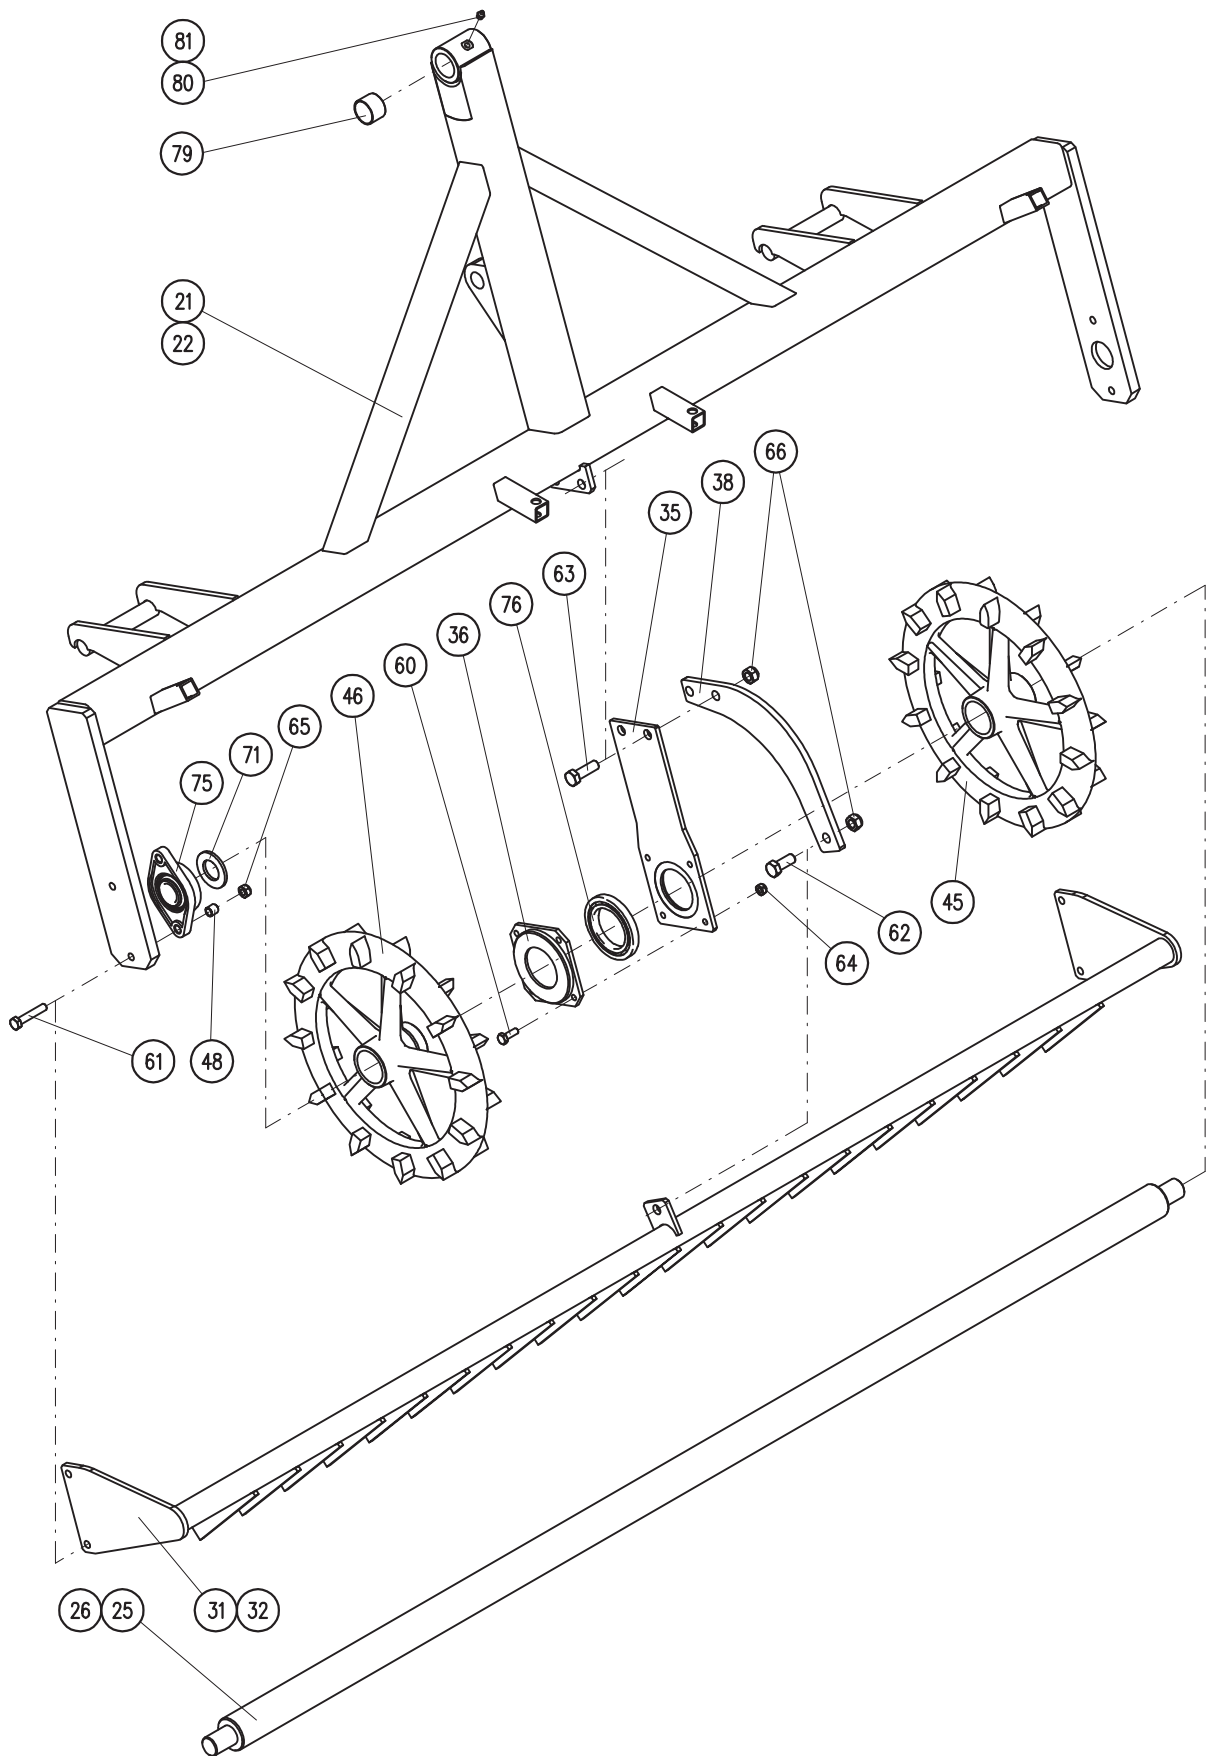

Drobič

Drobič

Montážní sestavy: 40421-53-001 /-002 /-003 Drobič 1,6m-1,8m-2,0m

40424-53-001 /-002 /-003 Drobič 2,2m-2,6m-3,0m

Poz.	Název - rozměr	Objednací číslo	Hmotnost (kg)	Poznámka
21	Rám drobiče 2,2m	40424-53-021	86	
	Rám drobiče 2,6m	40424-53-022	93	
	Rám drobiče 3,0m	40424-53-023	100	
22	Rám drobiče 1,6m	40421-53-021	75	
	Rám drobiče 1,8m	40421-53-022	78	
	Rám drobiče 2,0m	40421-53-023	82	
25	Hřídel 2,2m	40424-02-023	49,5	
	Hřídel 2,6m	40424-02-042	59	
	Hřídel 3,0m	40424-02-052	67,5	
26	Hřídel 1,6m	40421-53-025	36,1	
	Hřídel 1,8m	40421-53-026	40,5	
	Hřídel 2,0m	40421-53-027	45	
31	Vyhazovač 2,2m	40424-53-031	30	
	Vyhazovač 2,6m	40424-53-032	34	
	Vyhazovač 3,0m	40424-53-033	38	
32	Vyhazovač 1,6m	40421-53-031	23	
	Vyhazovač 1,8m	40421-53-032	25	
	Vyhazovač 2,0m	40421-53-033	27	
35	Nosič	40424-53-035	2,6	Jen pro 2,2 - 3,0m
36	Víko	40424-53-036	0,98	Jen pro 2,2 - 3,0m
38	Táhlo	40424-53-039	1,5	Jen pro 2,2 - 3,0m
45	Kolo pčchovací	40424-02-033	18,4	
46	Kolo pčchovací středové	40424-02-133	18,3	Jen pro 2,2 - 3,0m
48	Vložka D16/13-15	40410-04-083	0,02	
60	Šroub M10x30	2662021	0,004	Jen pro 2,2 - 3,0m
61	Šroub M12x60	2605640	0,08	
62	Šroub M16x40	2662112	0,1	Jen pro 2,2 - 3,0m
63	Šroub M16x50	7604747	0,12	Jen pro 2,2 - 3,0m
64	Matice M10	2685204	0,013	Jen pro 2,2 - 3,0m
65	Matice M12	2685212	0,02	
66	Matice M16 samoj	2685600	0,04	Jen pro 2,2 - 3,0m
71	Podložka D37	2713394	0,09	
75	Ložisko přírubové UCFL 207	40410-03-086.2	1,2	
76	Ložisko 16015	7607899	0,46	Jen pro 2,2 - 3,0m
79	Pouzdro KU4030	7616167	0,06	
80	Maznice M10x1 kulová	3016524	0,01	
81	Kryt mazací hlavice	3016030	0,001