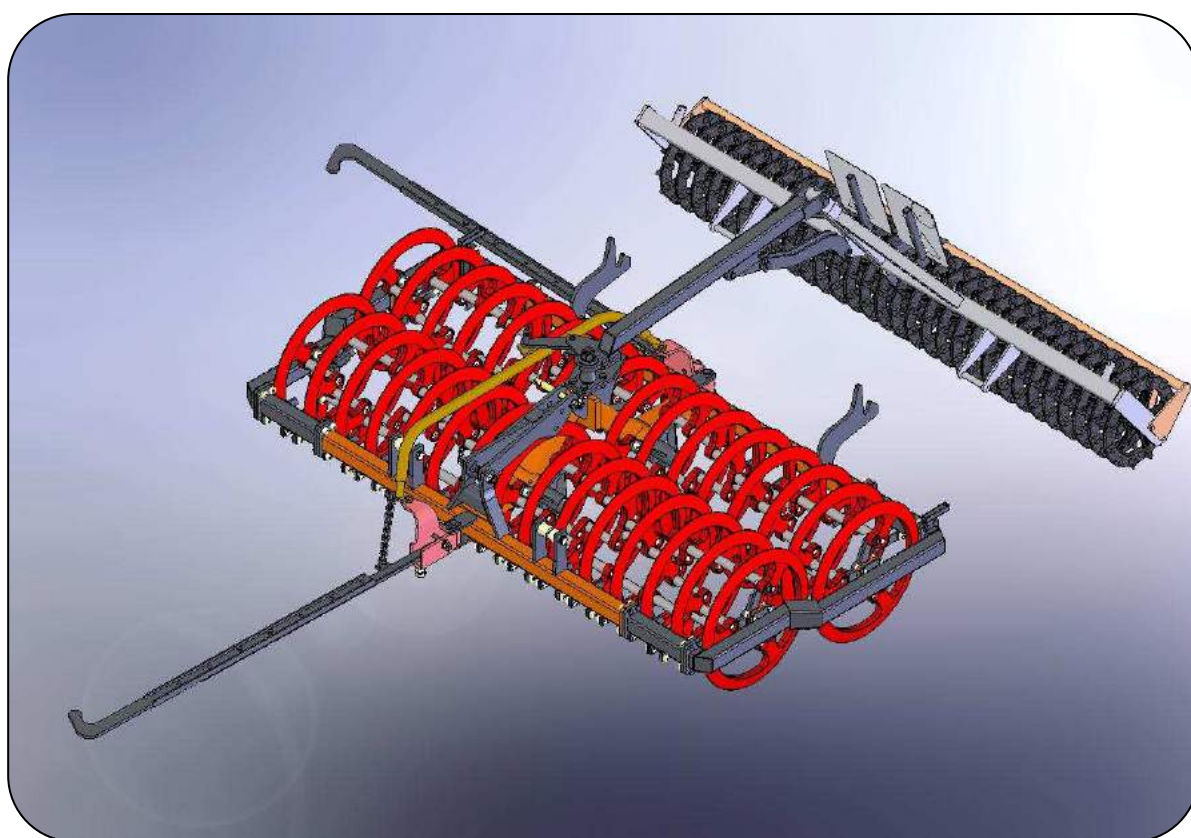

Půdní pěch
PLUTO II
1,6 - 3,0m

Servisní katalog náhradních dílů
2009

SERVISNÍ KATALOG NÁHRADNÍCH DÍLŮ

Součásti uvedené v tomto servisním katalogu platí pro

Půdní pěch

PLUTO II

PLUTO II M (MALÉ) 1,6m – 1,8m – 2,0m -2,2m

PLUTO II V (VELKÉ) 2,2m - 2,6m a 3,0m

Obsah

Rám pěchu	2-3
Válec pěchovací	4-5
Drobič	6-7
Tažné zařízení, dopravní značení.....	8-9

Tento servisní katalog náhradních dílů stroje slouží k nejběžnějším opravám a pravidelné údržbě Vašeho stroje.

Tažné zařízení

Montážní sestavy: 40424-54-001 Tažné zařízení

Poz.	Název - rozměr	Objednací číslo	Hmotnost (kg)	Poznámka
22	Čep tažný	40424-54-022	4,8	
28	Čep D40/M35	40424-51-028	1,4	
31	Táhlo	40424-54-031	33	
32	Čep stavěcí D30-66	40424-54-032	0,5	
33	Čep D30x74x60	40424-54-033	0,38	
34	Táhlo	40424-54-034	3,35	
35	Kulisa	40424-54-035	4,35	
50	Šroub M20x50	2607034	0,18	
51	Matice M20 samoj	2685618	0,07	
52	Matice M36 korun	2682656	0,45	
53	Matice KM 7 (M35)	3473030	0,07	
60	Kolík 8x45 pružný	2790434	0,02	
61	Maznice M10x1 kulová	3016524	0,01	
62	Závlačka 6,3x56	2750727	0,013	
63	Zákolníček 6x38	3204853	0,02	
64	Kryt mazací hlavice	3016030	0,001	