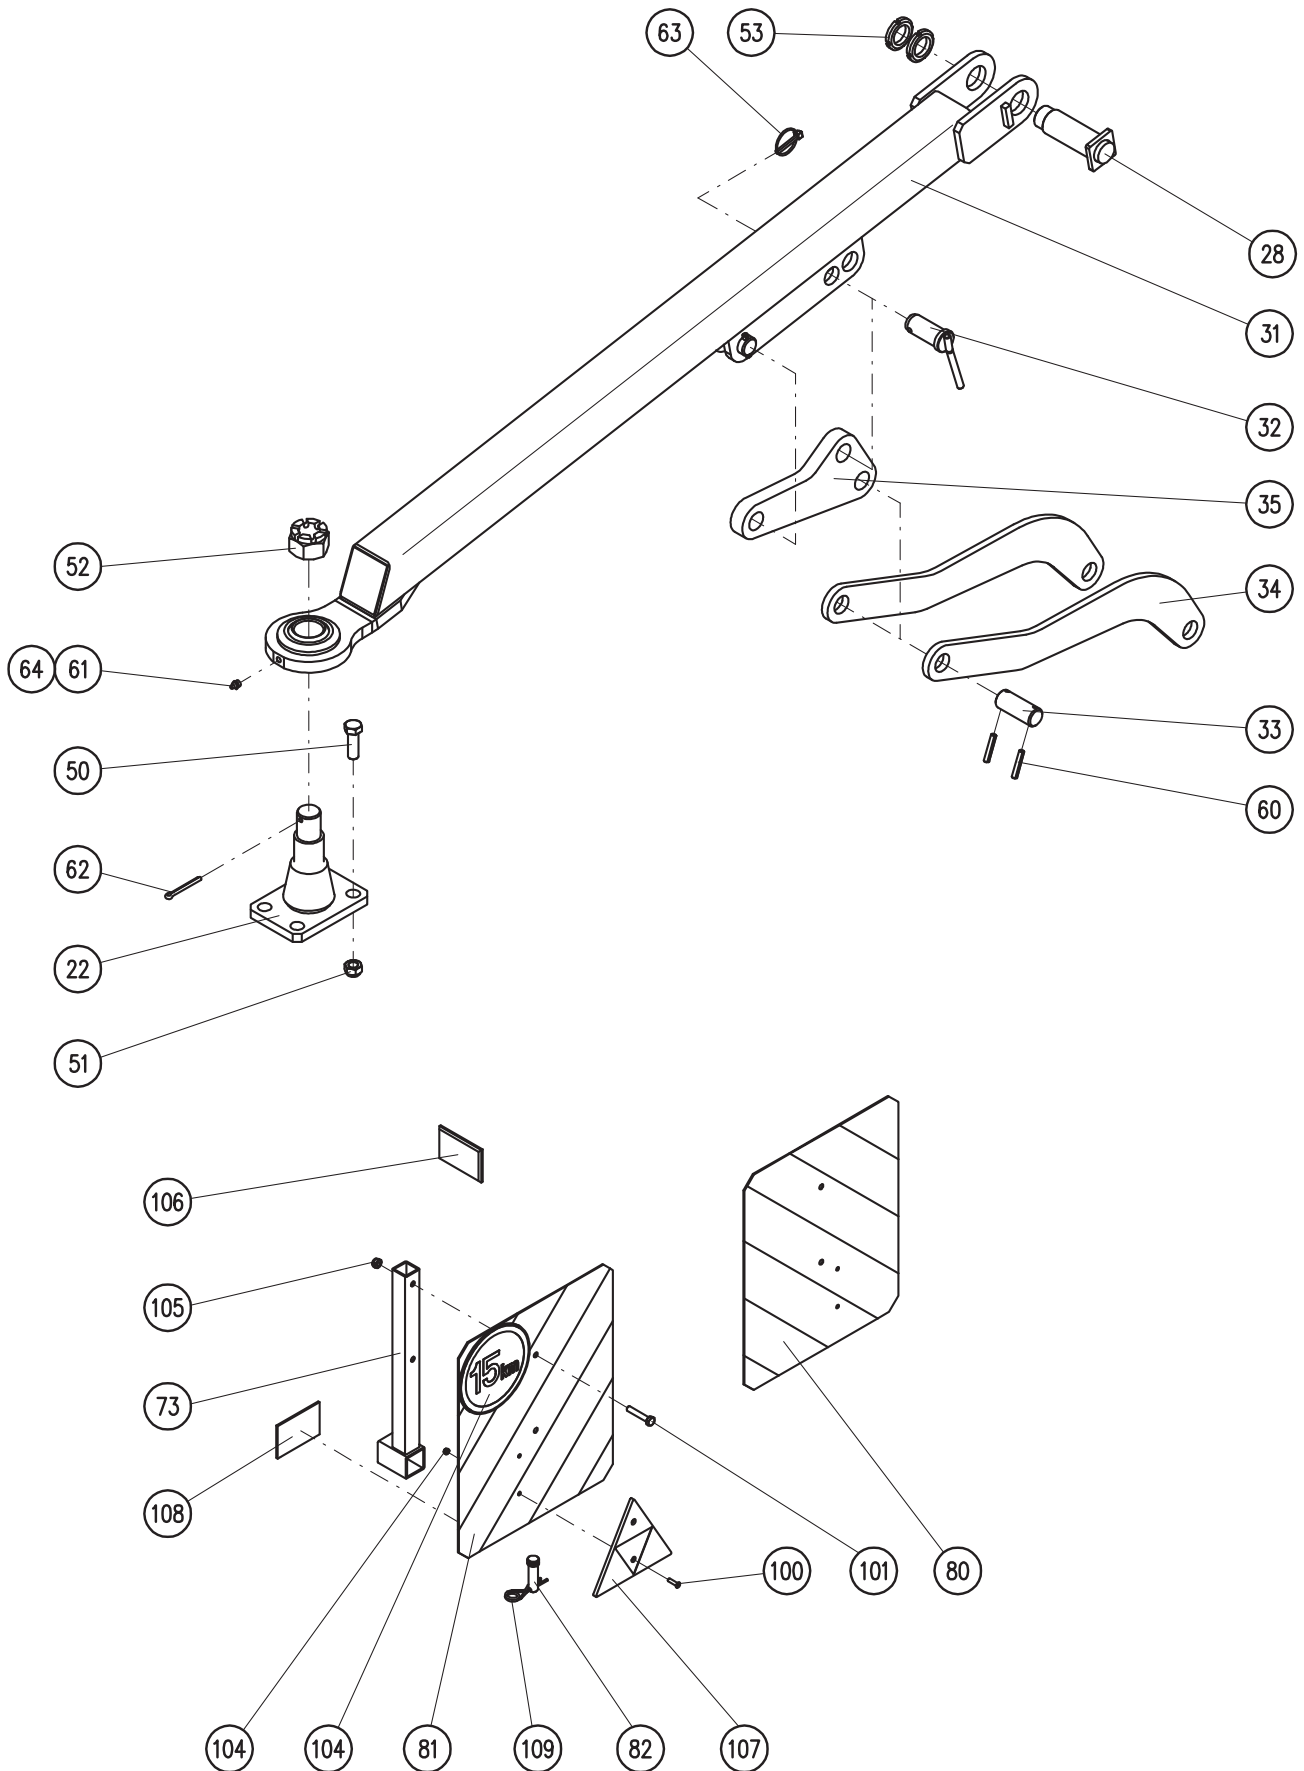

Tažné zařízení

Montážní sestavy: 40424-54-001 Tažné zařízení

Poz.	Název - rozměr	Objednací číslo	Hmotnost (kg)	Poznámka
22	Čep tažný	40424-54-022	4,8	
28	Čep D40/M35	40424-51-028	1,4	
31	Táhlo	40424-54-031	33	
32	Čep stavěcí D30-66	40424-54-032	0,5	
33	Čep D30x74x60	40424-54-033	0,38	
34	Táhlo	40424-54-034	3,35	
35	Kulisa	40424-54-035	4,35	
50	Šroub M20x50	2607034	0,18	
51	Matice M20 samoj	2685618	0,07	
52	Matice M36 korun	2682656	0,45	
53	Matice KM 7 (M35)	3473030	0,07	
60	Kolík 8x45 pružný	2790434	0,02	
61	Maznice M10x1 kulová	3016524	0,01	
62	Závlačka 6,3x56	2750727	0,013	
63	Zákolníček 6x38	3204853	0,02	
64	Kryt mazací hlavice	3016030	0,001	