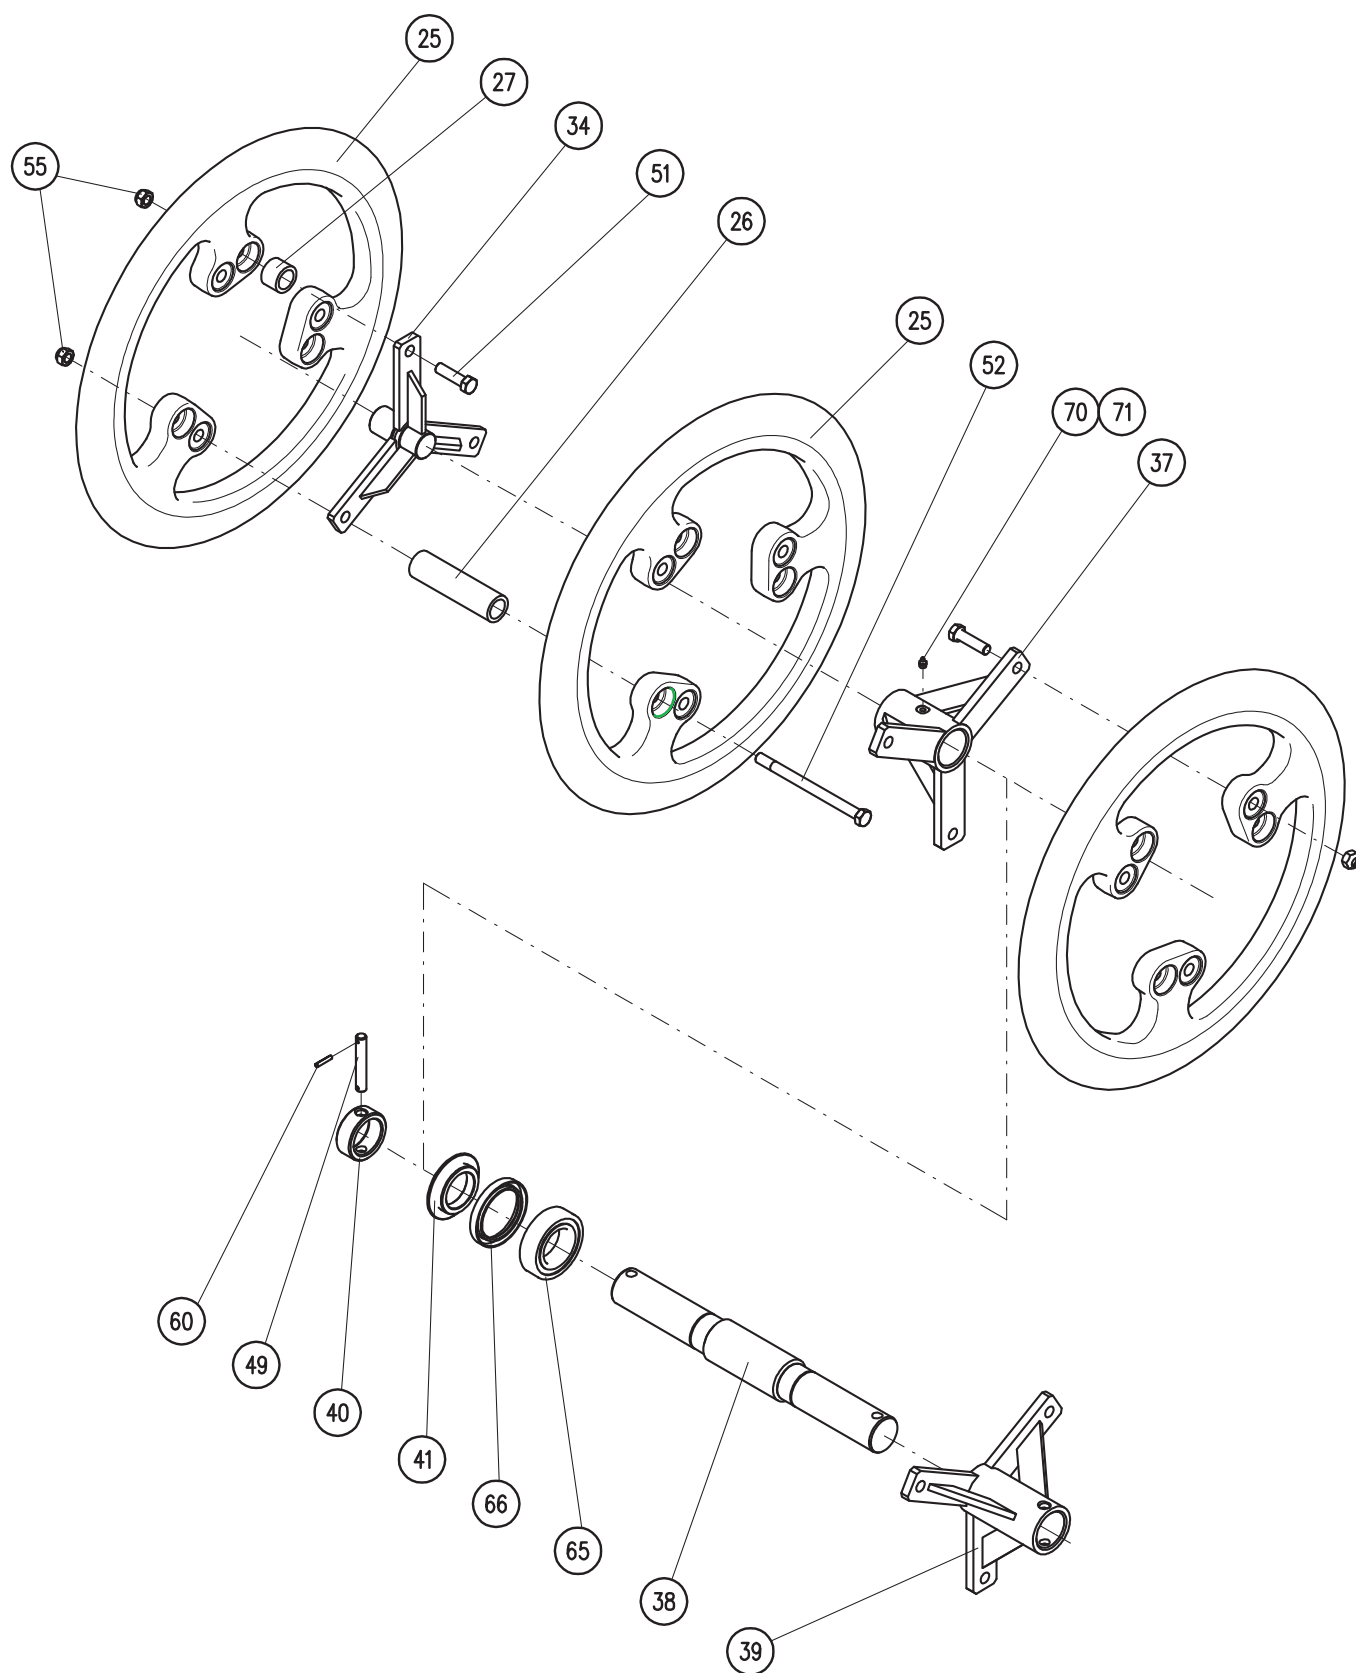

Válec pěchovací

Válec pčhovací

Montážní sestavy: 40421-52-001 Válec pčhovací 1,6m, 40421-52-001 Rozšíření válce 0,2m
40424-52-003 Válec pčhovací 2,2m, 40424-52-004 Rozšíření válce 0,4m

<i>Poz.</i>	<i>Název - rozměr</i>	<i>Objednací číslo</i>	<i>Hmotnost (kg)</i>	<i>Poznámka</i>
25	Kolo krájecí - těžké	40421-01-096	40,5	
26	Trubka spojovací	40421-01-098	1,-	
27	Kroužek distanční	40421-01-099	0,12	
34	Úchyt krajní	40424-52-026	3,5	
37	Úchyt otočný	40421-01-037	6,-	
38	Hřídel	40421-01-038	13,4	
39	Úchyt pevný	40424-01-039	6,3	
40	Kroužek	40421-01-040	0,39	
41	Kroužek	40421-01-041	0,47	
49	Čep	40424-01-169	0,15	
51	Šroub M16x70	7604721	0,13	
52	Šroub M16x220	2671539	0,4	
55	Matice M16	2685600	0,034	
60	Kolík 6x32	7604101	0,005	
65	Ložisko 22212 CW 33	3355070	1,1	
66	Gufero 80-110-13	3021052	0,025	
70	Maznice M10x1 kulová	3016524	0,008	
71	Kryt mazací hlavice	3016030	0,001