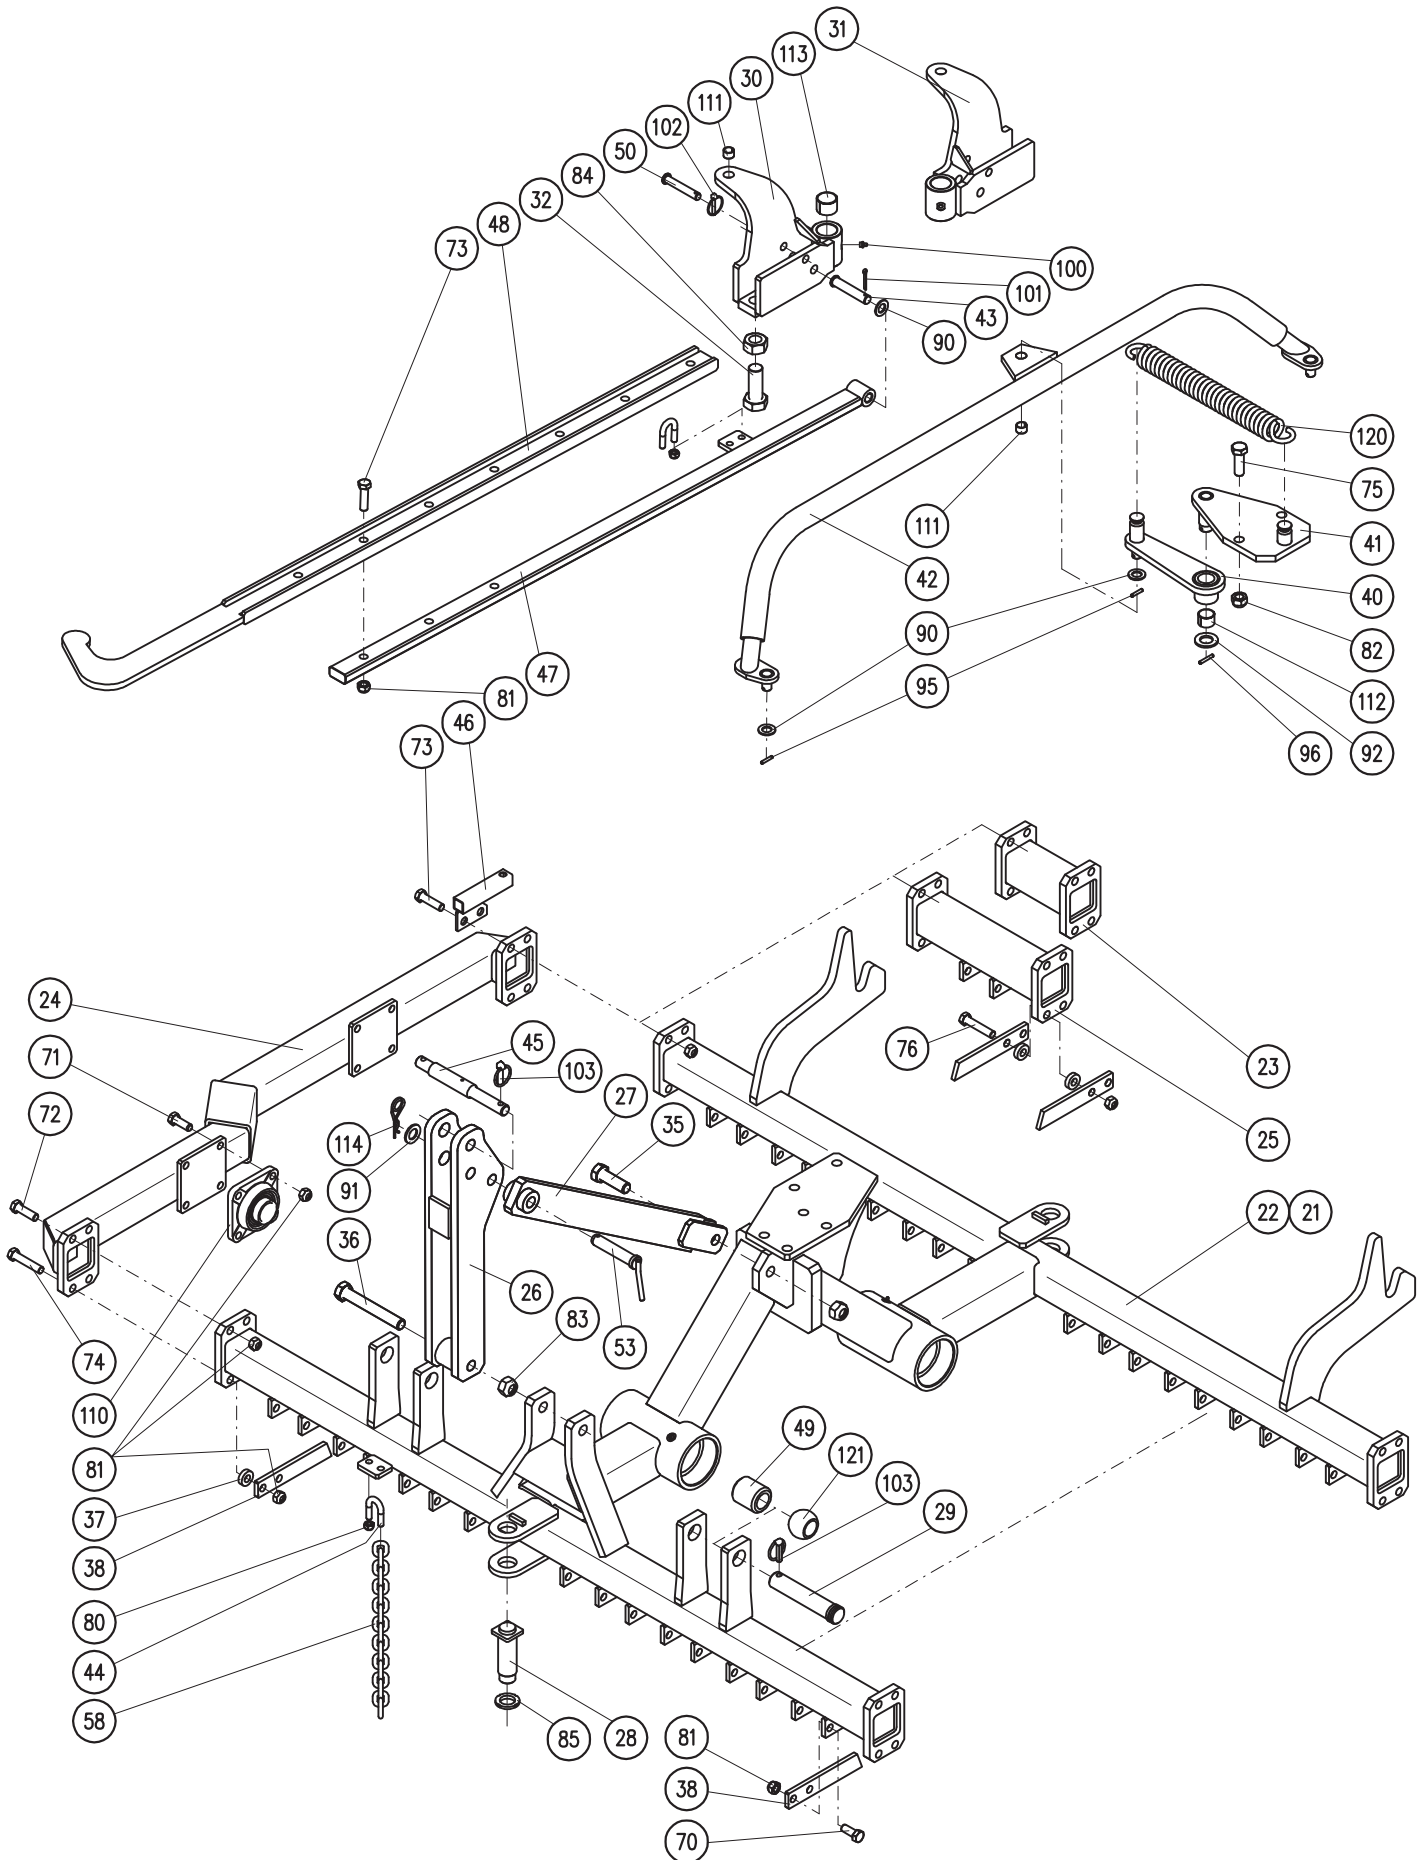

Rám pěchu

Rám pěchu

Montážní sestavy: 40421-51-001 /-002 / -003 Rám pěchu 1,6m - 1,8m - 2,0m

40424-51-001 /-002 / -003 Rám pěchu 2,2m - 2,6m - 3,0m

Poz.	Název - rozměr	Objednací číslo	Hmotnost (kg)	Poznámka
21	Rám nosný 1,6m	40421-51-021	176	
22	Rám nosný 2,2m	40424-51-022	201	
23	Nástavec 200	40421-51-026	5,8	
24	Rám boční	40424-51-024	30	
25	Nástavec 400	40424-51-025	9,8	
26	Stojánek	40424-51-026	18,7	
27	Táhlo	40424-51-027	11,1	
28	Čep D40/M35	40424-51-028	1,4	
29	Závěs spodní	40424-51-029	1,6	
30	Úchyt přední	40424-51-030	9,5	
31	Úchyt zadní	40424-51-031	9,5	
32	Šroub stavěcí M30x80	40424-51-032	0,7	
35	Šroub M24-75	40421-51-035	0,4	
36	Šroub M24-170	40424-51-036	0,7	
37	Distanční kroužek	40424-51-037	0,06	
38	Vytěrák	40424-51-038	0,65	
40	Rameno páky	40424-51-040	2,7	
41	Deska	40424-51-041	5	
42	Táhlo	40424-51-042	16,2	
43	Čep D20-99/91	40424-01-073	0,26	
44	Objímka	40424-01-078	0,12	
45	Kolík D25/31-264	40411-08-025	1,2	
46	Nosič	40424-51-046	0,5	
47	Závěs	40424-01-047	16	
48	Oje úplné	40424-01-048	19	
49	Trubka distanční	40424-51-049	0,9	
50	Čep D16-96/89	40424-01-080	0,16	
53	Čep stavěcí	40416-07-033	0,65	
58	Řetěz 10	40424-51-045	1,21	
70	Šroub M16x40	2662112	0,1	
71	Šroub M16x45	2662120	0,11	
72	Šroub M16x55	2605558	0,12	
73	Šroub M16x60	2671246	0,13	
74	Šroub M16x80	7604723	0,16	
75	Šroub M20x60	2607038	0,22	
76	Šroub M16x100	7604739	0,17	
80	Matice M12 samojist.	2685212	0,02	
81	Matice M16	2685600	0,038	
82	Matice M20 samoj.	2685618	0,072	
83	Matice M24 samoj	2685238	0,12	
84	Matice M30	2667095	0,23	
85	Matice KM 7 (M35)	3473030	0,07	
90	Podložka D21 plochá	2713378	0,02	
91	Podložka D25 plochá	2713386	0,03	
92	Podložka D28	2713432	0,042	
95	Kolík 6x32	7604101	0,005	
96	Kolík pružný 6x40	2780526	0,005	
100	Maznice M10x1 kulová	3016524	0,01	
101	Závlačka 5x40	2750586	0,01	
102	Zákolníček 6x38	3204853	0,02	
103	Kolík s kroužkem 11x56	3204856	0,06	
110	Ložisko LEF 209 2F	3421360	2,2	
111	Pouzdro KU2015	7616165	0,01	
112	Pouzdro KU3020	7616166	0,03	
113	Pouzdro KU4030	7616167	0,06	
114	Závlačka pérová	2761004	0,03	
120	Pružina 10x55x375x30	40424-01-164	2,8	
121	Koule	8401584	0,55