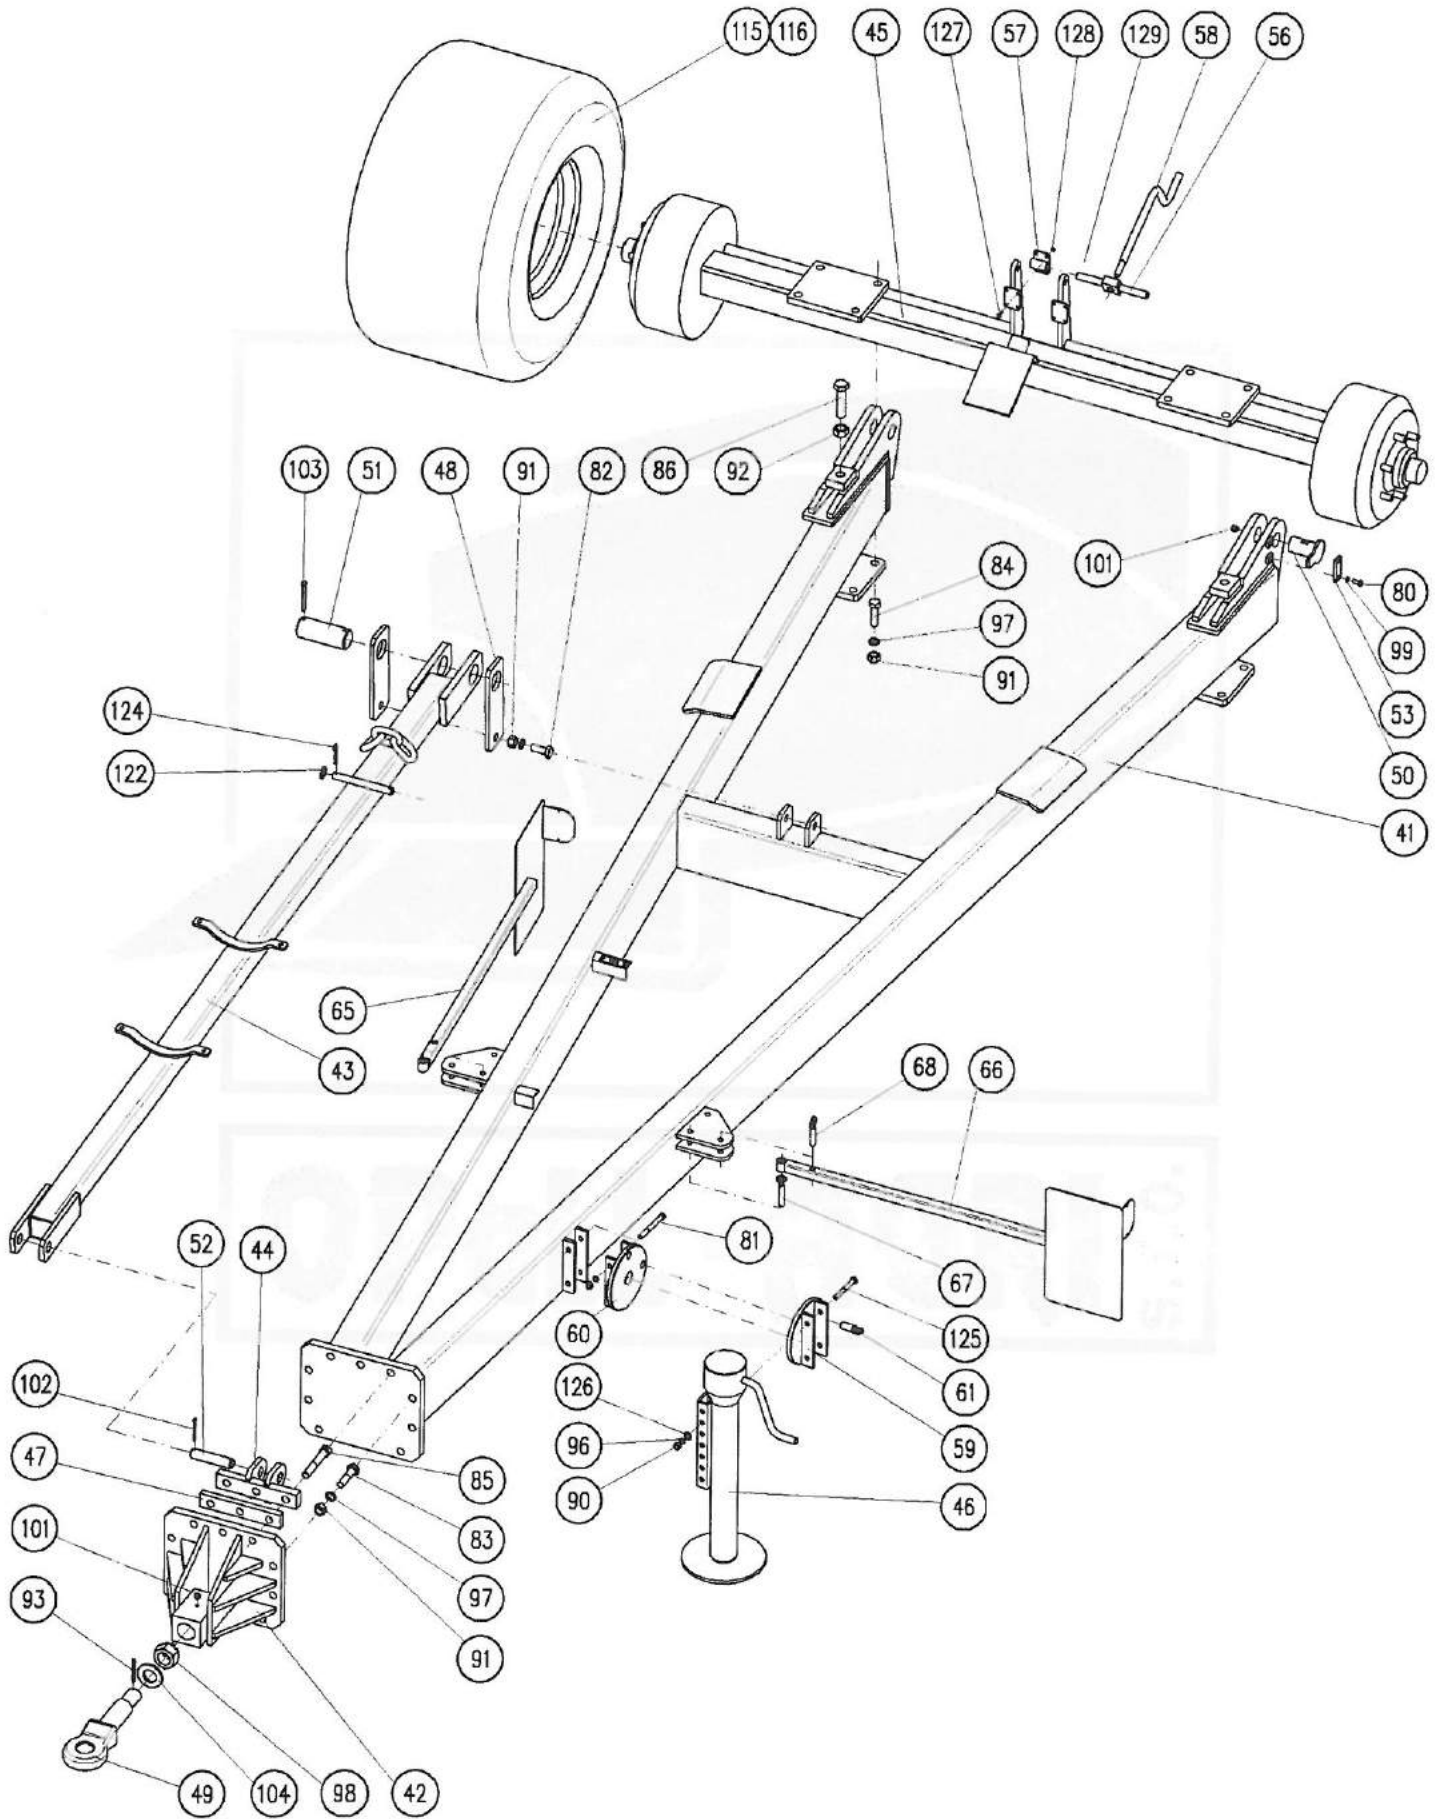

Podvozek

Podvozek

<i>Poz.</i>	<i>Název - rozměr</i>	<i>Objednací číslo</i>	<i>Hmotnost (kg)</i>	<i>Poznámka</i>
41	Rám	40434-01-041	390,-	
42	Závěs	40434-01-042	50,-	
43	Táhlo	40434-01-043	69,-	
44	Úchyt	40434-01-044	5,-	
45	Náprava PBA 7006 BWP	40434-01-045	160,-	
46	Zvedák	40434-01-046	15,-	
47	Plocháč	40434-01-047	2,-	
48	Plocháč	40434-01-048	2,8	
49	Oko	40434-01-049	13,-	
50	Čep úplný 45x84	40434-01-050	1,1	
51	Čep 60x156x132	40434-01-051	3,1	
52	Čep 30x134x118	40434-01-052	0,7	
53	Příložka	40434-01-053	0,1	
56	Matice	40434-01-056	1,1	
57	Ložisko	40434-01-057	0,3	
58	Šroub	40434-01-058	1,3	
59	Deska horní	40434-01-059	4,4	
60	Deska spodní	40434-01-060	3,7	
61	Zajišťovací čep	40434-01-061	0,15	
65	Deska přední pravá	40434-01-065	8,-	
66	Deska přední levá	40434-01-066	8,-	
67	Čep 15x75x65	40434-01-067	0,1	
68	Čep s kroužkem	40434-01-068	0,18	
80	Šroub M10x20 5S	2603777	0,023	
81	Šroub M12x120 8G		0,123	
82	Šroub M20x50 8G		0,2	
83	Šroub M20x80 8G	2607828	0,27	
84	Šroub M20x70 8G		0,25	
85	Šroub M20x130 8G		0,4	
86	Šroub M24x100 8G	2606648	0,48	
90	Matice M12 8G	2667285	0,014	
91	Matice M20 8G	2667137	0,065	
92	Matice M24 8G	2667111	0,11	
93	Závlačka 8x71		0,004	
96	Podložka pružná D12	2735082	0,002	
97	Podložka pružná D20	2735124	0,012	
98	Matice korunová M42x3		0,68	
99	Podložka pružná D10	2735074	0,002	
101	Maznička plochá M10x1	3016037	0,002	
102	Závlačka 6,3x50	2750727	0,005	
103	Závlačka 10x71		0,009	
104	Podložka plochá D43		0,18	
122	Podložka plochá D20	2713097	0,017	
124	Závlačka pérová 3,15x70/2	2761001	0,02	
125	Šroub M12x100 8G		0,35	
126	Podložka plochá D12	2713071	0,006	
129	Závlačka 5x32	2750586	0,003	
127	Šroub M6x20		0,007	
128	Matice samojistná M6	2661023	0,003	
115	Kolo diskové 16x17"			
116	Pneumatika 500/50-17			