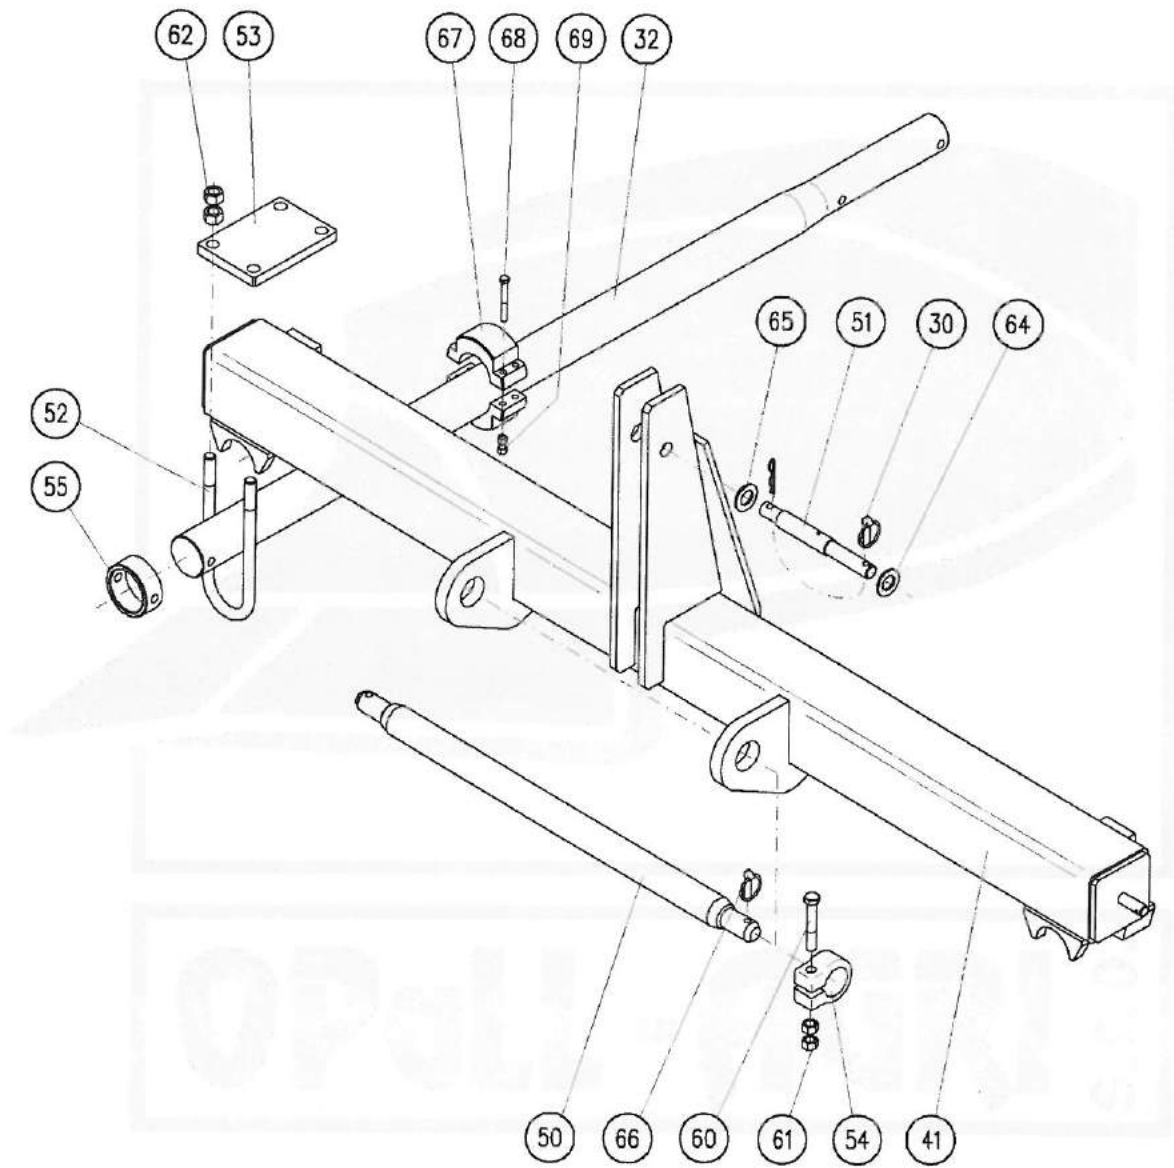

Nosič sekčí

Nosič sekčí

<i>Poz.</i>	<i>Název - rozměr</i>	<i>Objednací číslo</i>	<i>Hmotnost (kg)</i>	<i>Poznámka</i>
30	Pojistky úpné	40411-08-030	0,05	
32	Tyč torzní osazená	40437-03-132	65,2	
41	Nosič - rám	40434-03-041	135,-	
50	Závesný hřídel	40411-08-036	16,-	
51	Kolík	40411-08-029	0,85	
52	Upínací šroub	40434-03-052	1,6	
53	Deska	40434-03-053	4,2	
54	Svorka	40408-08-051	1,8	
55	Doraz	40437-03-053	0,9	
60	Šroub M16x100 8G	7604739	0,175	
61	Matice M16 8G	2667178	0,033	
62	Matice M20 8G	2687010	0,065	
64	Podložka plochá D26	2713113	0,32	
65	Podložka plochá D33	2713394	0,067	
66	Kolík s kroužkem 11x56 D40	3204856	0,01	
67	Svérný kroužek	40434-03-055	4,8	
68	Šroub M10x70 Imbus		0,056	
69	Matice M10 8G		0,01