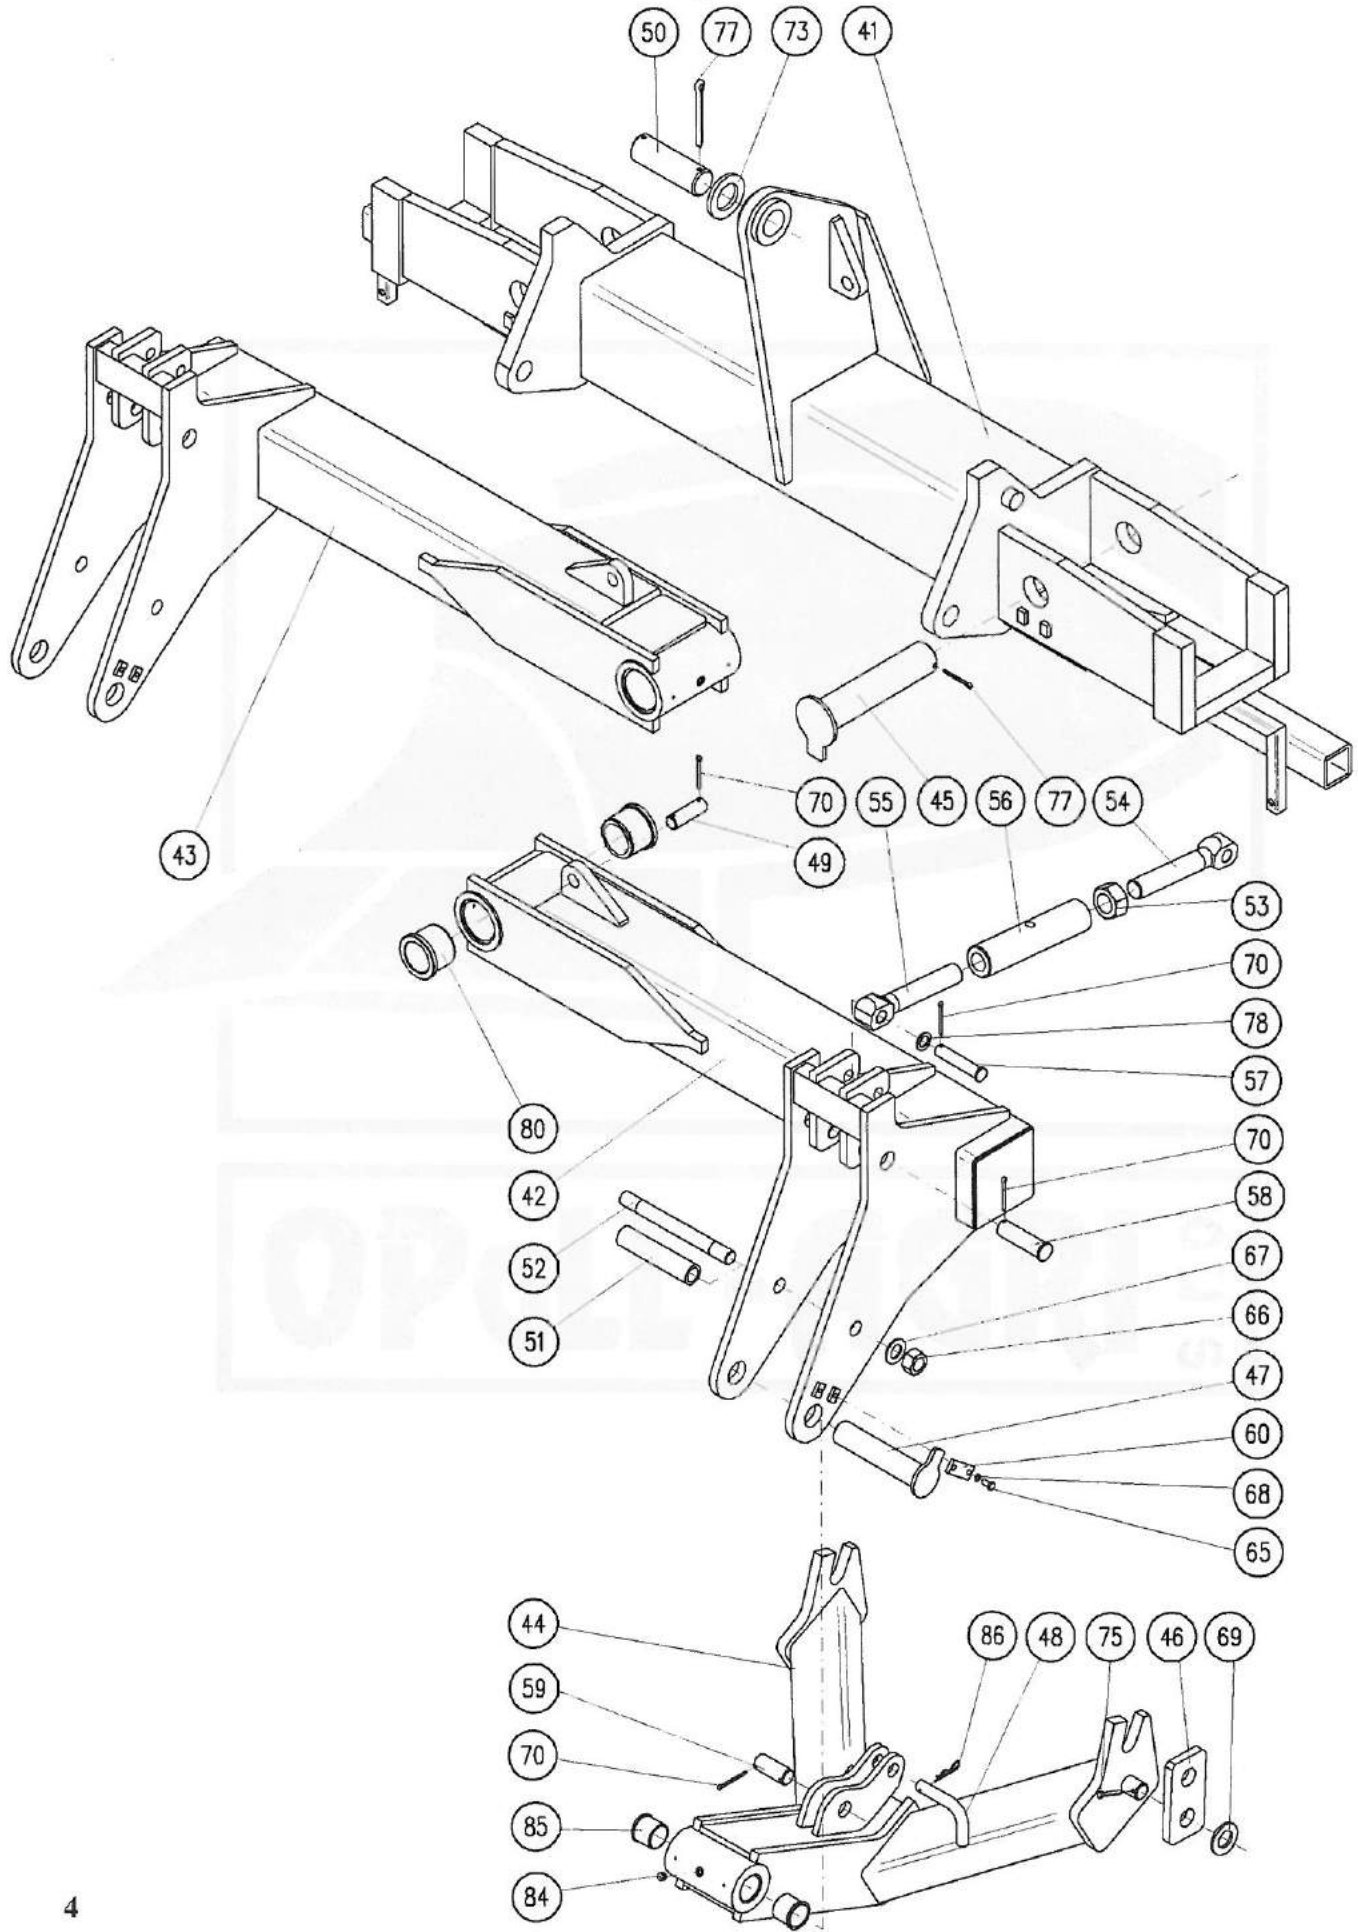

Nosník příčný

Nosník příčný

<i>Poz.</i>	<i>Název - rozměr</i>	<i>Objednací číslo</i>	<i>Hmotnost (kg)</i>	<i>Poznámka</i>
41	Nosník	40434-02-041	435,-	
42	Rameno levé	40434-02-042	190,-	
43	Rameno pravé	40434-02-043	190,-	
44	Závěs	40434-02-044	105,-	
45	Čep ramene	40434-02-045	10,2	
46	Plocháč	40434-02-046	3,-	
47	Čep závěsu	40434-02-047	4,1	
48	Kolík D25	40434-02-048	0,7	
49	Čep 30x94x76	40434-02-049	0,4	
50	Čep 60x187x163	40434-02-050	4,1	
51	Trubka	40434-02-051	1,2	
52	Šroub	40434-02-053	0,2	
53	Matice pojistná M42x2	40434-02-053	0,2	
54	Šroub pravý M42x2	40434-02-054	2,8	
55	Šroub levý M42x2L	40434-02-055	2,8	
56	Matice pravo-levá M42x2	40434-02-056	4,7	
57	Čep 25x122x115	40434-02-057	0,5	
58	Čep 35x122x116	40434-02-058	0,65	
59	Čep 35x84x68	40434-02-053	0,1	
60	Příložka	40434-01-053	0,1	
65	Šroub M10x25 5S	2672400	0,026	
66	Matice M30 5S	7604994	0,23	
67	Podložka plochá D31	2713675	0,053	
68	Podložka pružná D10	2735439	0,002	
69	Podložka plochá D40		0,132	
70	Závlačka 6,3x50	2751543	0,02	
73	Podložka plochá D60		0,45	
75	Závlačka 8x50		0,03	
77	Závlačka 10x90		0,05	
78	Podložka plochá D25	2713113	0,032	
80	Pouzdro	40434-02-042,08	1,4	
84	Maznička plochá M10x1	3016037	0,002	
85	Pouzdro	7616154	0,23	
86	Závlačka pérová 3,15x70/2	2761001	0,02