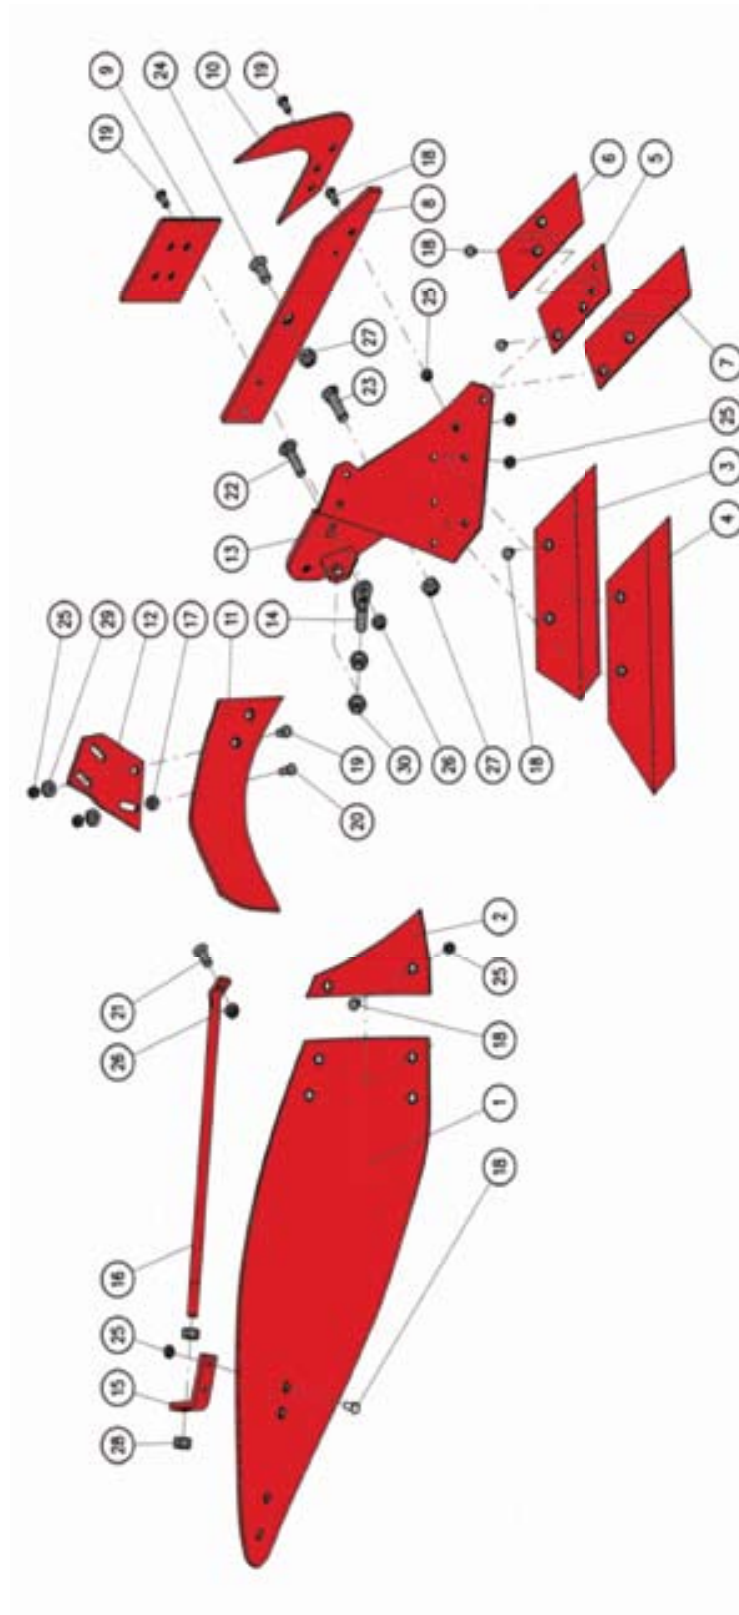

OPaLL-AGRI - Pflugkörper OVXL -

1  **XL Streichblech Hinterteil re.** Artikel-Nr.: NB94594

1  **XL Streichblech Hinterteil li.** Artikel-Nr.: NB94595

2  **XL Streichblech Vorderteil re.** Artikel-Nr.: NB94596

2  **XL Streichblech Vorderteil li.** Artikel-Nr.: NB94597

3  **XL Scharblatt re. 16“** Artikel-Nr.: NB94600

3  **XL Scharblatt li. 16“** Artikel-Nr.: NB94601

4  **XL Scharblatt re. 18“** Artikel-Nr.: NB94602

4  **XL Scharblatt li. 18“** Artikel-Nr.: NB94603

5  **XL, XU, XS Spitzenhalter re.** Artikel-Nr.: NB94612

5  **XL, XU, XS Spitzenhalter li.** Artikel-Nr.: NB94613

6  **XL, XU, XS 12 mm Scharspitze re.** Artikel-Nr.: NB94608

6  **XL, XU, XS Scharspitze. 12mm**
Artikel-Nr.: NB94609

6  **XL, XU, XS Scharspitze. 10mm**
Artikel-Nr.: NB94608.1

6  **XL, XU, XS Scharspitze. 10mm**
Artikel-Nr.: NB94609.1

7 **XL, XU, XS Scharspitze re.**
Artikel-Nr.: NB94610