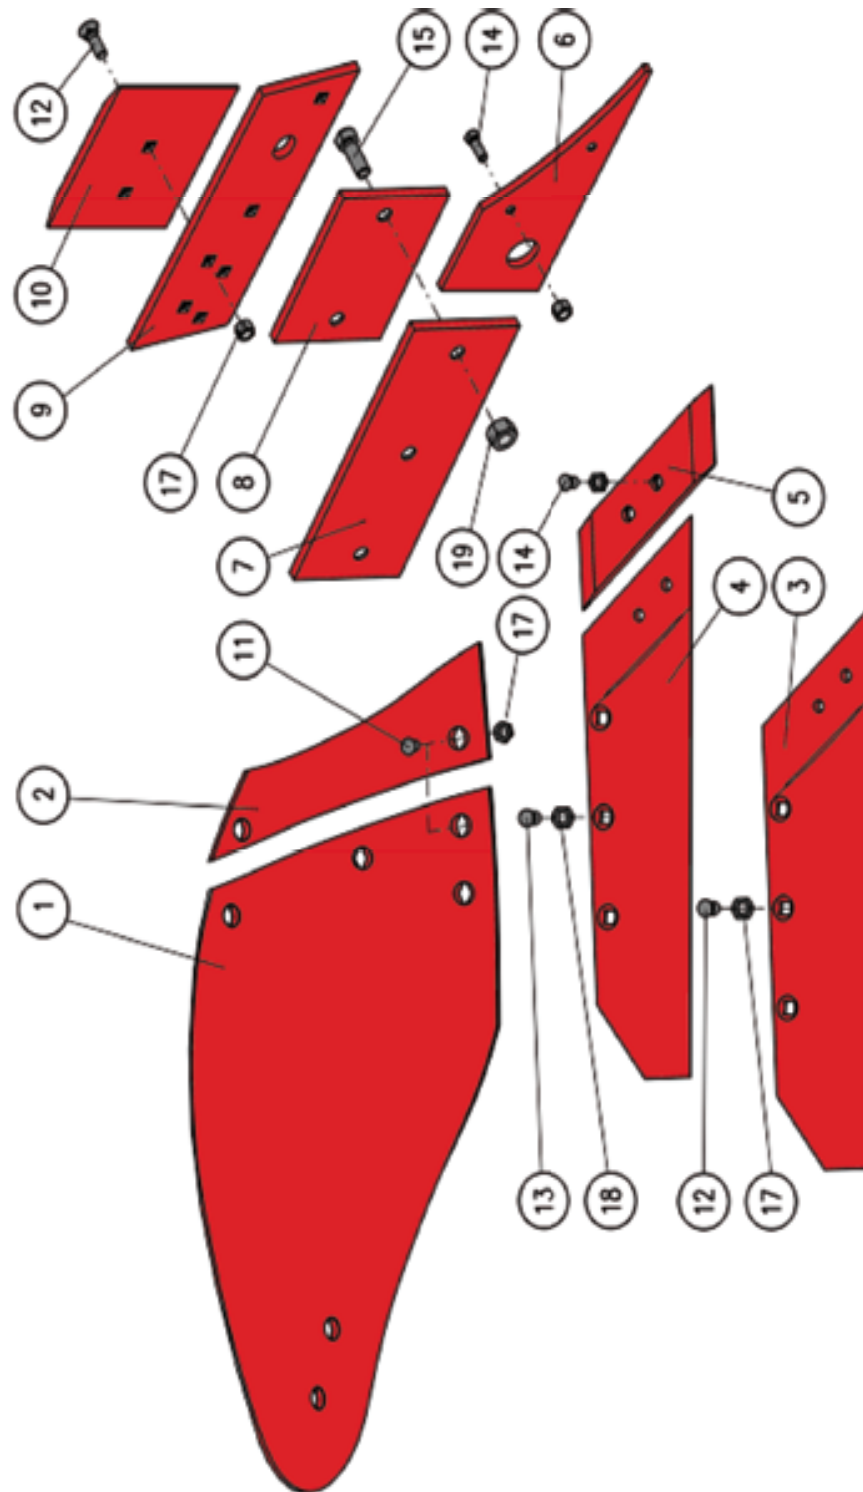

Vogel & Noot Pflugkörper UN400 Verschleißteile im Nachbau

1  **Streichblech Hinterteil re.** Artikel-Nr.: NBPK4.001.02

1  **Streichblech Hinterteil li.** Artikel-Nr.: NBPK4.002.02

2  **Streichblech re.** Artikel-Nr.: NBPK4.001.03

2  **Streichblech li.** Artikel-Nr.: NBPK4.002.03

3 **Scharblatt re.** Artikel-Nr.: NBPK4.011.01

3 **Scharblatt li.** Artikel-Nr.: NBPK4.012.01

4  **Scharblatt re.** Artikel-Nr.: NBPK4.013.01

4  **Scharblatt li.** Artikel-Nr.: NBPK4.014.01

5  **Scharspitze re.** Artikel-Nr.: NBPK8.011.01

5  **Scharspitze li.** Artikel-Nr.: NBPK8.011.02

6	Anlagekeil re.	Artikel-Nr.: NBPK813003
6	Anlagekeil li.	Artikel-Nr.: NBPK814003
7	 Anlage	Artikel-Nr.: NBPR703002
8	Anlage	Artikel-Nr.: NBPR703003
9	 Anlage re.	Artikel-Nr.: NBP89.034.01
9	 Anlage li.	Artikel-Nr.: NBP89.035.01
10	 Anlageschoner	Artikel-Nr.: NBP58.011.01
11	Schraube M 12 x 35	Artikel-Nr.: NB546100
12	 Schraube M 12 x 35	Artikel-Nr.: NB2654861.1
13	Schraube M 14 x 35	Artikel-Nr.: NB3654861.1
15	 Schraube M 12 x 34	Artikel-Nr.: NB013228
17	Sechskantmutter M 12	Artikel-Nr.: NB2667286
18	Mutter M 14	Artikel-Nr.: NB2667129
19	Sechskantmutter M 16	Artikel-Nr.: NB2685602