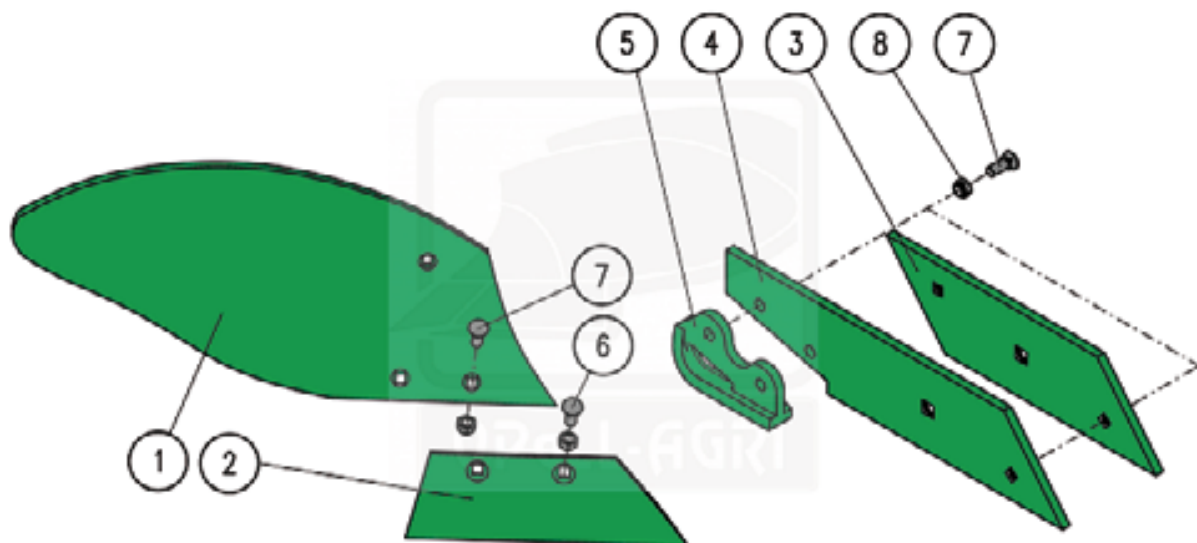

Ross Roudnice Pflugkörper -PH1- Verschleißteile im Nachbau

1

Streichblech

Artikel-Nr.: NB532-0-4040-035-7

2

Scharblatt

Artikel-Nr.: NB532-0-4030-016-8

3