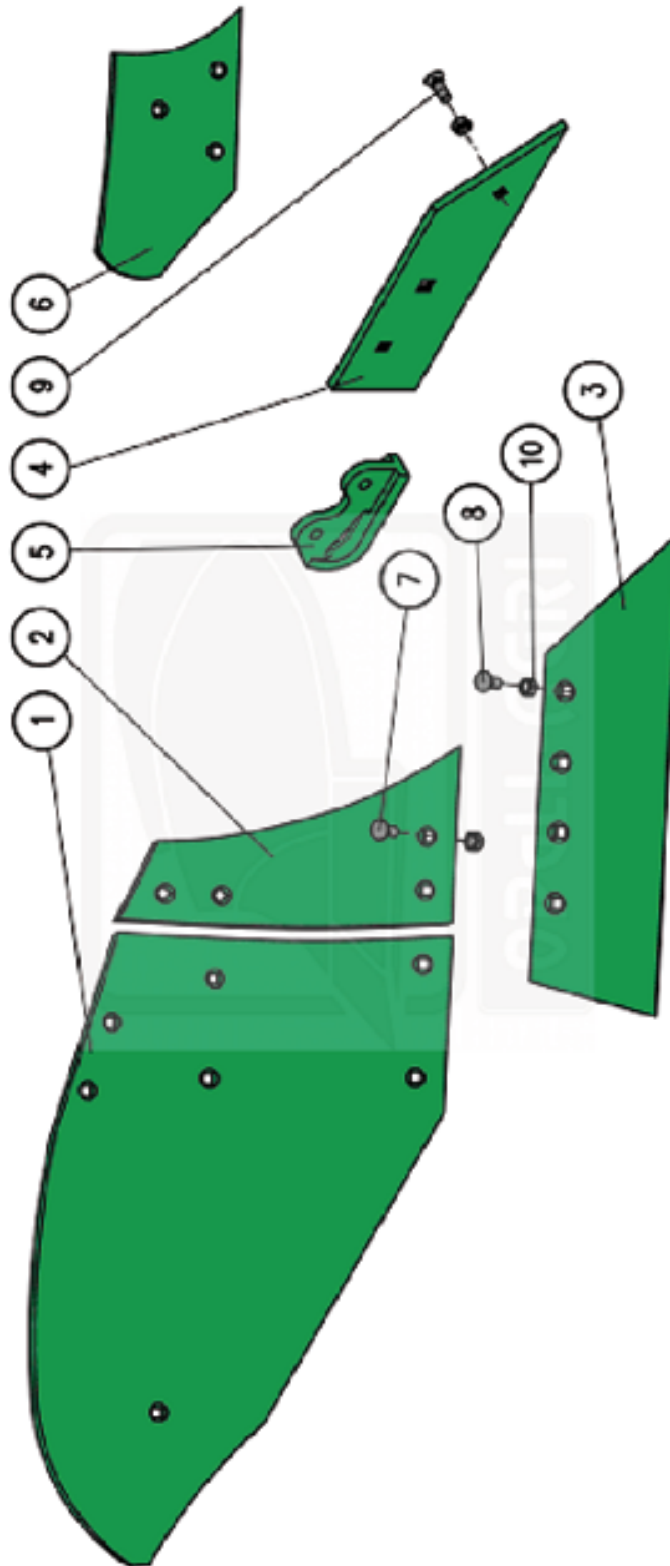

# Ross Roudnice Pflugkörper - PHX 40 - Verschleißteile im Nachbau

1		<b>Streichblech</b>	Artikel-Nr.: NB532-0-4040-143-7
2		<b>Streichblech Vorderteil</b>	Artikel-Nr.: NB532-0-4040-144-7
3		<b>Scharblatt</b>	Artikel-Nr.: NB532-0-4030-069-7
4		<b>Anlage</b>	Artikel-Nr.: NB532-0-4030-010-8
5		<b>Anlageschoner</b>	Artikel-Nr.: NB532-0-4055-004-7
7		<b>Schraube M 12x35</b>	Artikel-Nr.: NB2654861.1
8		<b>Schraube M 12x40</b>	Artikel-Nr.: NB2654796.1
9		<b>Schraube M 12x45</b>	Artikel-Nr.: NB2654812
10		<b>Sechskantmutter M 12</b>	Artikel-Nr.: NB2685212