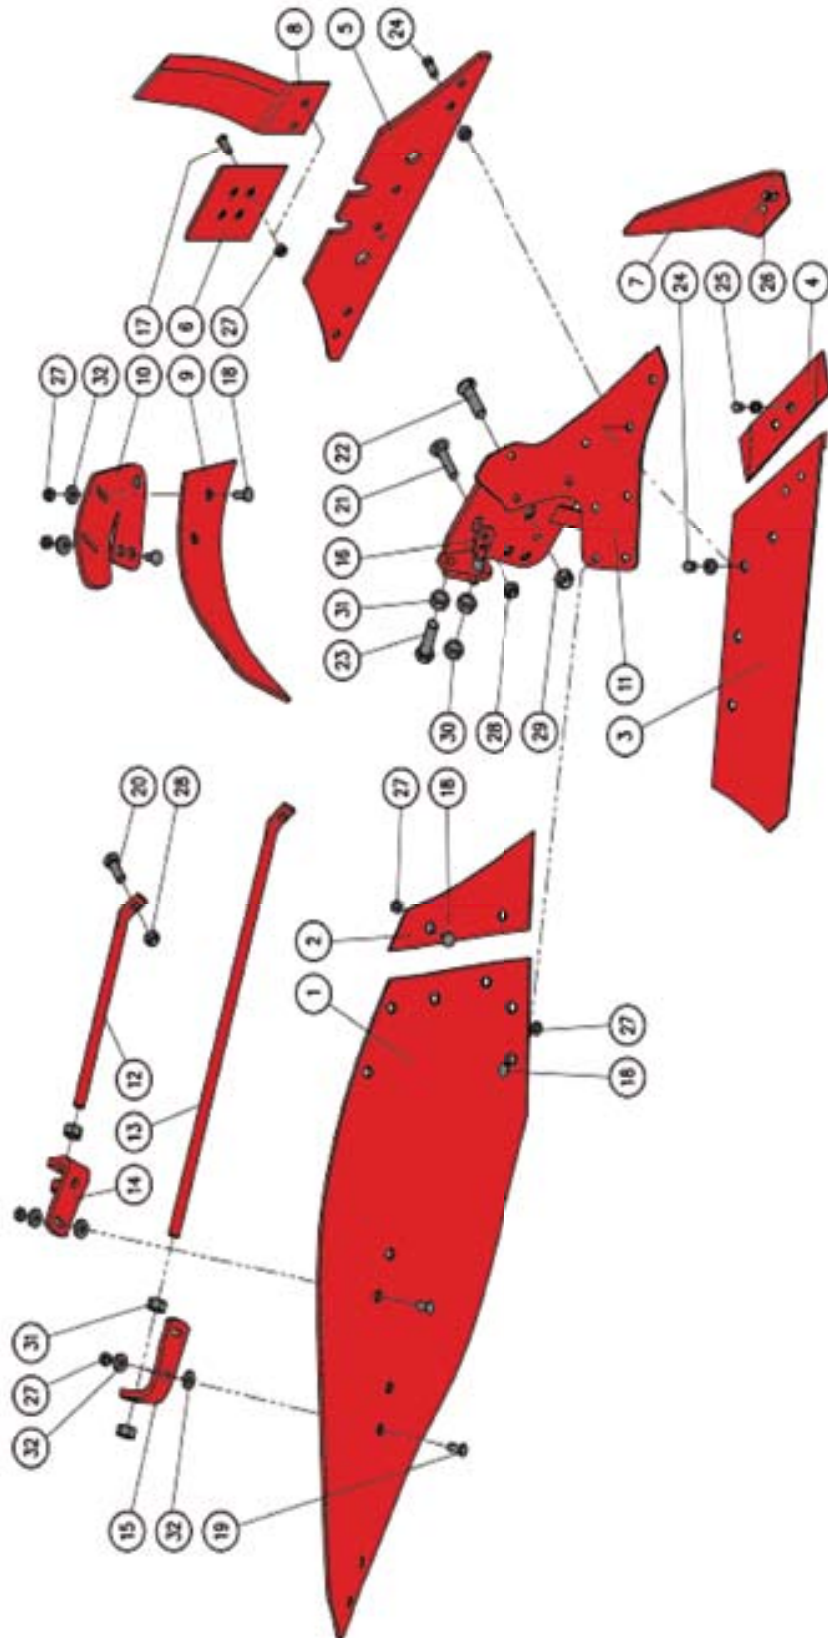

# OPaLL-AGRI Pflugkörper KV28

1

**N 28 Streichblech Hinterteil re.**

Artikel-Nr.: NB083228

---

1

**N. 28 Streichblech Hinterteil li.**

Artikel-Nr.: NB083229

---

2

**Streichblech Vorderteil re.**

Artikel-Nr.: NB073250-OP

---

2

**Streichblech Vorderteil li.**

Artikel-Nr.: NB073251-OP

---

3

**Scharblatt re. 18"**

Artikel-Nr.: NB073006

---

3

**Scharblatt li. 18"**

Artikel-Nr.: NB073007

---

4

**Scharspitze verstärkt re.**

Artikel-Nr.: NB053090.1

---

4

**Scharspitze verstärkt li.**

Artikel-Nr.: NB063090.1