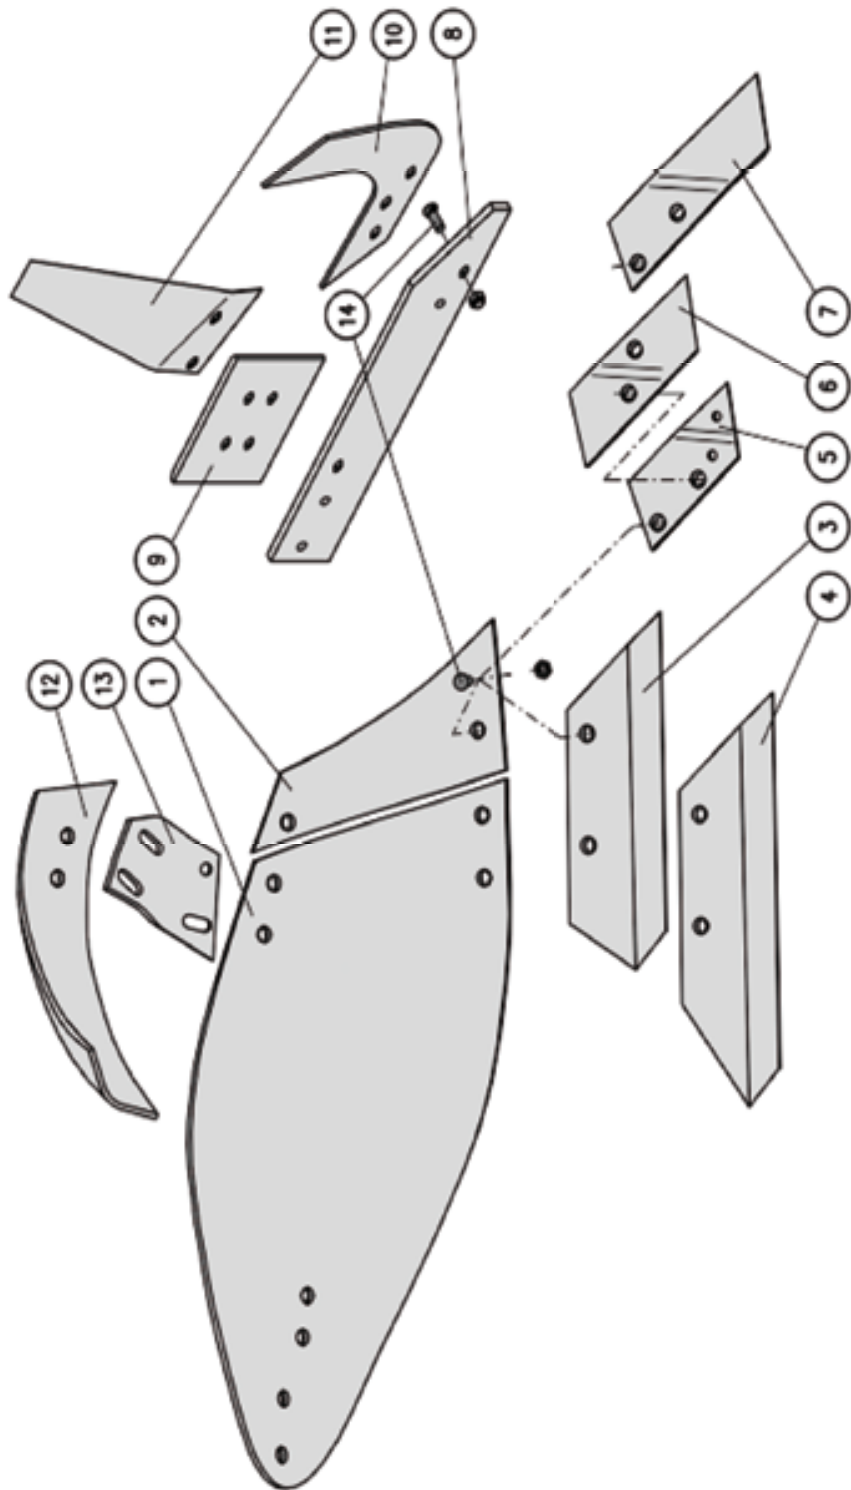

Överum Pflugkörper XU, AH Verschleißteile im Nachbau

1 **XU Streichblech Hinterteil re.** Artikel-Nr.: NB96084

1 **XU Streichblech Hinterteil li.** Artikel-Nr.: NB96085

2 **XU Streichblech Vorderteil re.** Artikel-Nr.: NB96086

2 **XU Streichblech Vorderteil li.** Artikel-Nr.: NB96087

3 **XU, XS Scharblatt re. 16"** Artikel-Nr.: NB96090

3 **XU, XS Scharblatt li. 16"** Artikel-Nr.: NB96091

4 **XU, XS Scharblatt re. 18"** Artikel-Nr.: NB96092

4 **XU, XS Scharblatt li. 18"** Artikel-Nr.: NB96093

5  **XL, XU, XS Spitzenhalter re.** Artikel-Nr.: NB94612

5  **XL, XU, XS Spitzenhalter li.** Artikel-Nr.: NB94613

6  **XL, XU, XS 12 mm Scharspitze re.** Artikel-Nr.: NB94608

6  **XL, XU, XS 12 mm Scharspitze li.** Artikel-Nr.: NB94609

6  **XL, XU, XS 10 mm Scharspitze re.** Artikel-Nr.: NB94608.1

6  **XL, XU, XS 10 mm Scharspitze li.** Artikel-Nr.: NB94609.1

7		<i>XL, XU, XS Scharspitze re.</i>	Artikel-Nr.: NB94610
7		<i>XL, XU, XS Scharspitze li.</i>	Artikel-Nr.:NB94611
8		<i>XU, XS Anlage re.</i>	Artikel-Nr.: NB96094
8		<i>XU, XS Anlage li.</i>	Artikel-Nr.: NB96095
9		<i>UC, XL, XU, XS Anlageschoner</i>	Artikel-Nr.: NB94289
10		<i>UC, XL, XU, XS Anlagesech re.</i>	Artikel-Nr.: NB94622
10		<i>UC, XL, XU, XS Anlagesech li.</i>	Artikel-Nr.: NB94623
11		<i>UC, XL, XU, XS Furchenmesser re.</i>	Artikel-Nr.: NB95678
11		<i>UC, XL, XU, XS Furchenmesser li.</i>	Artikel-Nr.: NB95679
12		<i>XL, XU, XS Einlegestreichblech re.</i>	Artikel-Nr.: NB96064
12		<i>XL, XU, XS Einlegestreichblech li.</i>	Artikel-Nr.: NB96065
13		<i>XL, Halter zu Zustreicher re.</i>	Artikel-Nr.: NB94624
13		<i>XL, Halter zu Zustreicher li.</i>	Artikel-Nr.: NB94625
14		<i>Schraube M 12 x 35</i>	Artikel-Nr.: NB033107