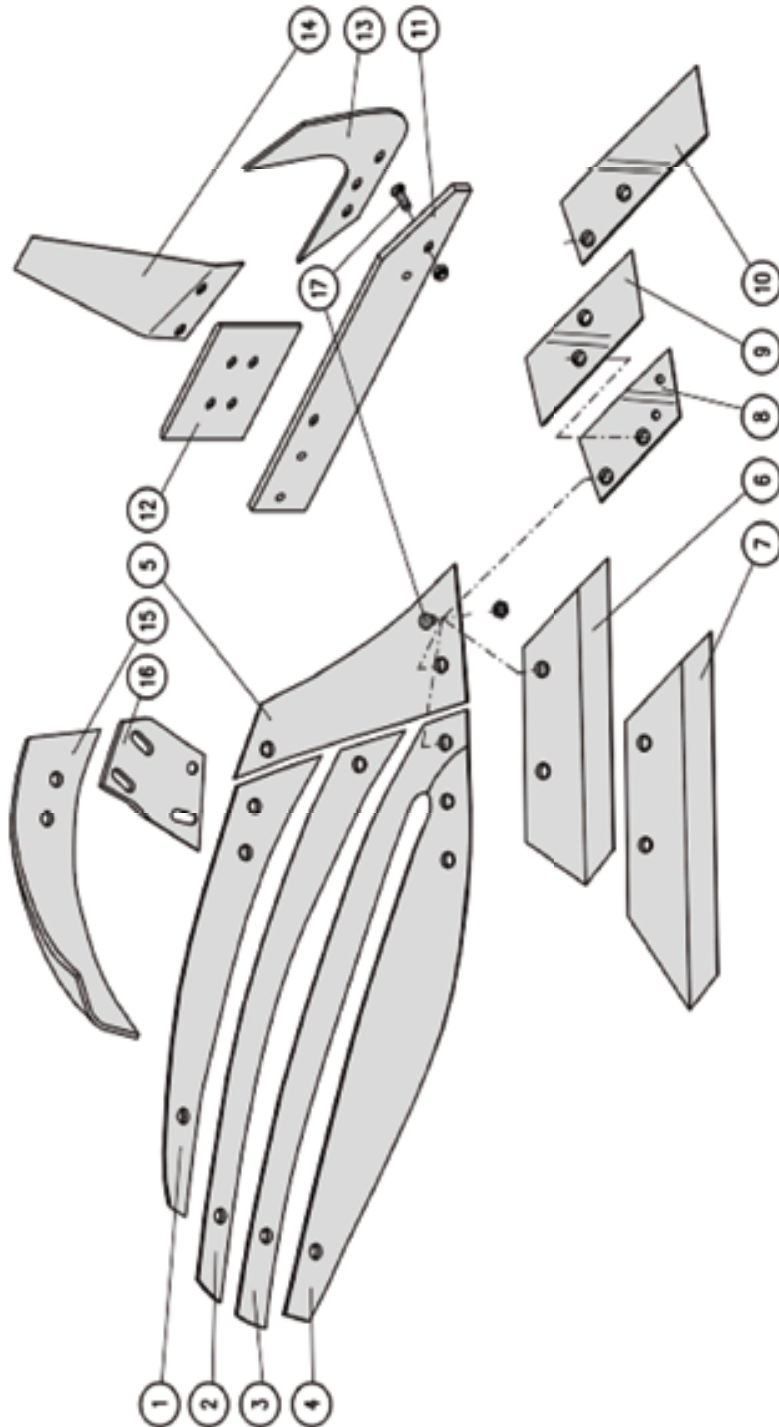

Överum Pflugkörper XS, AS Verschleißteile im Nachbau

1	Streifen 4 re.	Artikel-Nr.: NB20249
1	Streifen 4 li.	Artikel-Nr.: NB20894
2	Streifen 3 re.	Artikel-Nr.: NB20250
2	Streifen 3 li.	Artikel-Nr.: NB20895
3	Streifen 2 re.	Artikel-Nr.: NB20251
3	Streifen 2 li.	Artikel-Nr.: NB20896
4	Streifen 1 re.	Artikel-Nr.: NB20252
4	Streifen 1 li.	Artikel-Nr.: NB20897
5	Streichblech Vorderteil re.	Artikel-Nr.:NB21470
5	Streichblech Vorderteil li.	Artikel-Nr.: NB21599
6	Scharblatt re. 16"	Artikel-Nr.: NB96090
6	Scharblatt li. 16"	Artikel-Nr.: NB96091
7	Scharblatt re. 18"	Artikel-Nr.: NB96092
7	Scharblatt li. 18"	Artikel-Nr.: NB96093
8	 Spitzenhalter re.	Artikel-Nr.: NB94612
8	 Spitzenhalter li.	Artikel-Nr.: NB94613

9  **Scharspitze re. 12 mm** Artikel-Nr.: NB94608

9  **Scharspitze li. 12 mm** Artikel-Nr.: NB94609

9  **Scharspitze re. 10 mm** Artikel-Nr.: NB94608.1

9  **Scharspitze li. 10 mm** Artikel-Nr.: NB94609.1

10 **Scharspitze re.** Artikel-Nr.: NB94610

10 **Scharspitze li.** Artikel-Nr.: NB94611

11 **Anlage re.** Artikel-Nr.: NB96094

11 **Anlage li.** Artikel-Nr.: NB96095

12  **Anlageschoner** Artikel-Nr.: NB94289