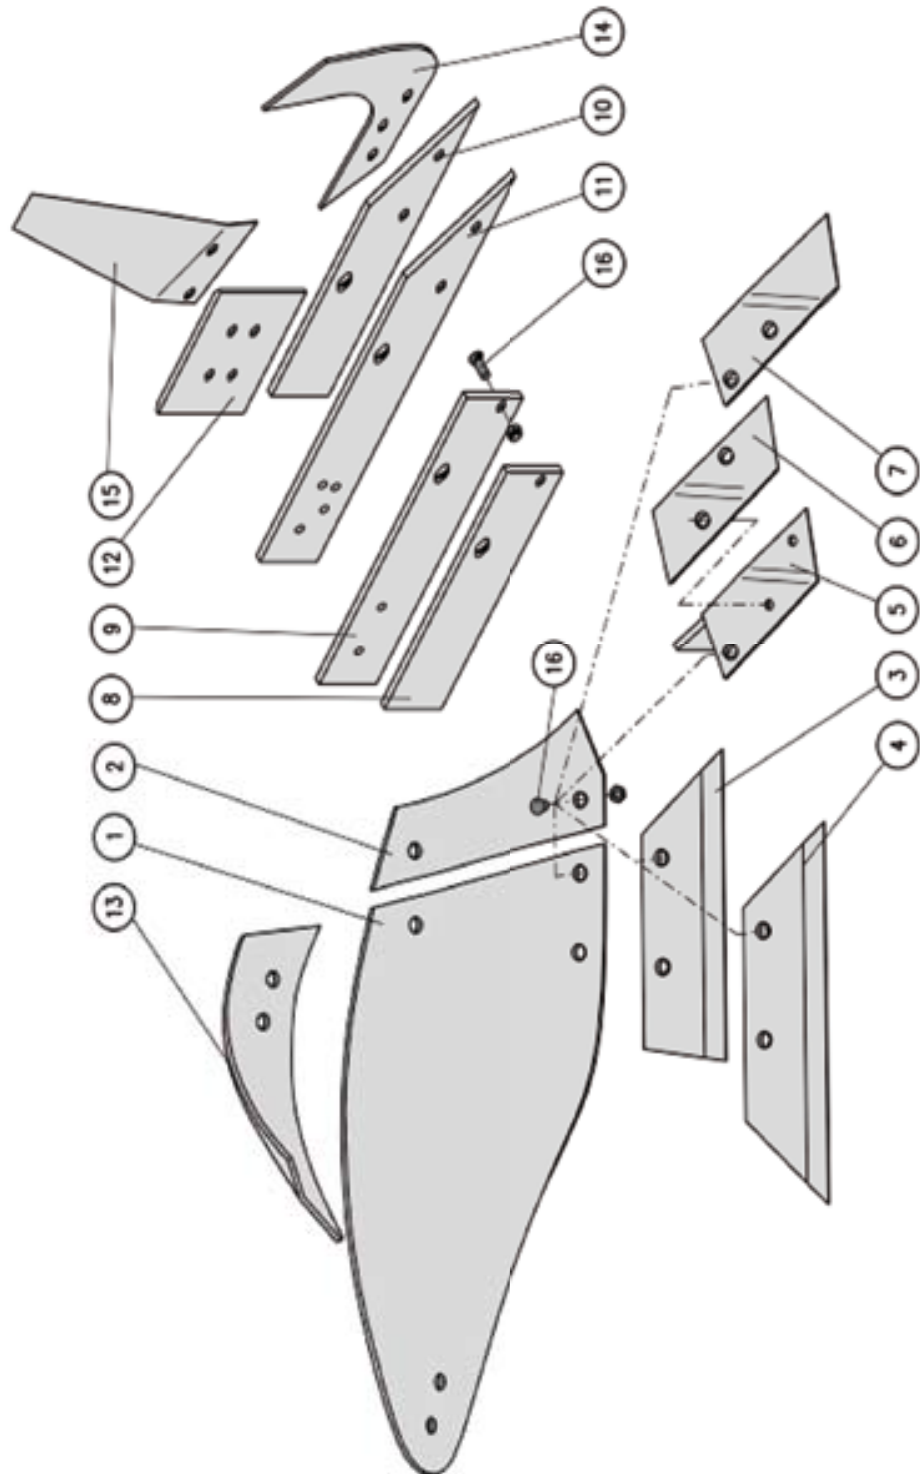

Överum Pflugkörper UC, FC Verschleißteile im Nachbau

1		Streichblech Hinterteil re.	Artikel-Nr.: NB84031
1		Streichblech Hinterteil li.	Artikel-Nr.: NB84087
2		Streichblech Vorderteil re.	Artikel-Nr.: NB84033
2		Streichblech Vorderteil li.	Artikel-Nr.: NB84082
3		Scharblatt re. 14"	Artikel-Nr.: NB85004
3		Scharblatt li. 14"	Artikel-Nr.: NB85194
4		Scharblatt re. 16"	Artikel-Nr.: NB85039
4		Scharblatt li. 16"	Artikel-Nr.: NB85195
5		Spitzenhalter re.	Artikel-Nr.: NB84958
5		Spitzenhalter li.	Artikel-Nr.: NB85191
6		Scharspitze re.	Artikel-Nr.: NB92206

6		Scharspitze li.	Artikel-Nr.: NB92207
7		Scharspitze re.	Artikel-Nr.: NB84987
7		Scharspitze li.	Artikel-Nr.: NB85206
8		Anlage kurz	Artikel-Nr.: NB83981
8		Anlage kurz	Artikel-Nr.: NB85196
9		Anlage lang re.	Artikel-Nr.: NB94286
9		Anlage lang li.	Artikel-Nr.: NB94287
10		Anlage kurz	Artikel-Nr.: NB86291
10		Anlage kurz	Artikel-Nr.: NB85578
11		Anlage lang re.	Artikel-Nr.: NB94559
11		Anlage lang li.	Artikel-Nr.: NB94560
12		Anlageschoner	Artikel-Nr.: NB94289
13		Einlegestreichblech re.	Artikel-Nr.: NB83969
13		Einlegestreichblech li.	Artikel-Nr.: NB83968

14  **UC, Anlagesech re.** Artikel-Nr.: NB94622

14  **Anlagesech re.** Artikel-Nr.: NB94623

15  **Furchenmesser re.** Artikel-Nr.: NB95678

15  **Furchenmesser li.** Artikel-Nr.: NB95679

16  **Schraube M 12 x 35** Artikel-Nr.: NB033107
