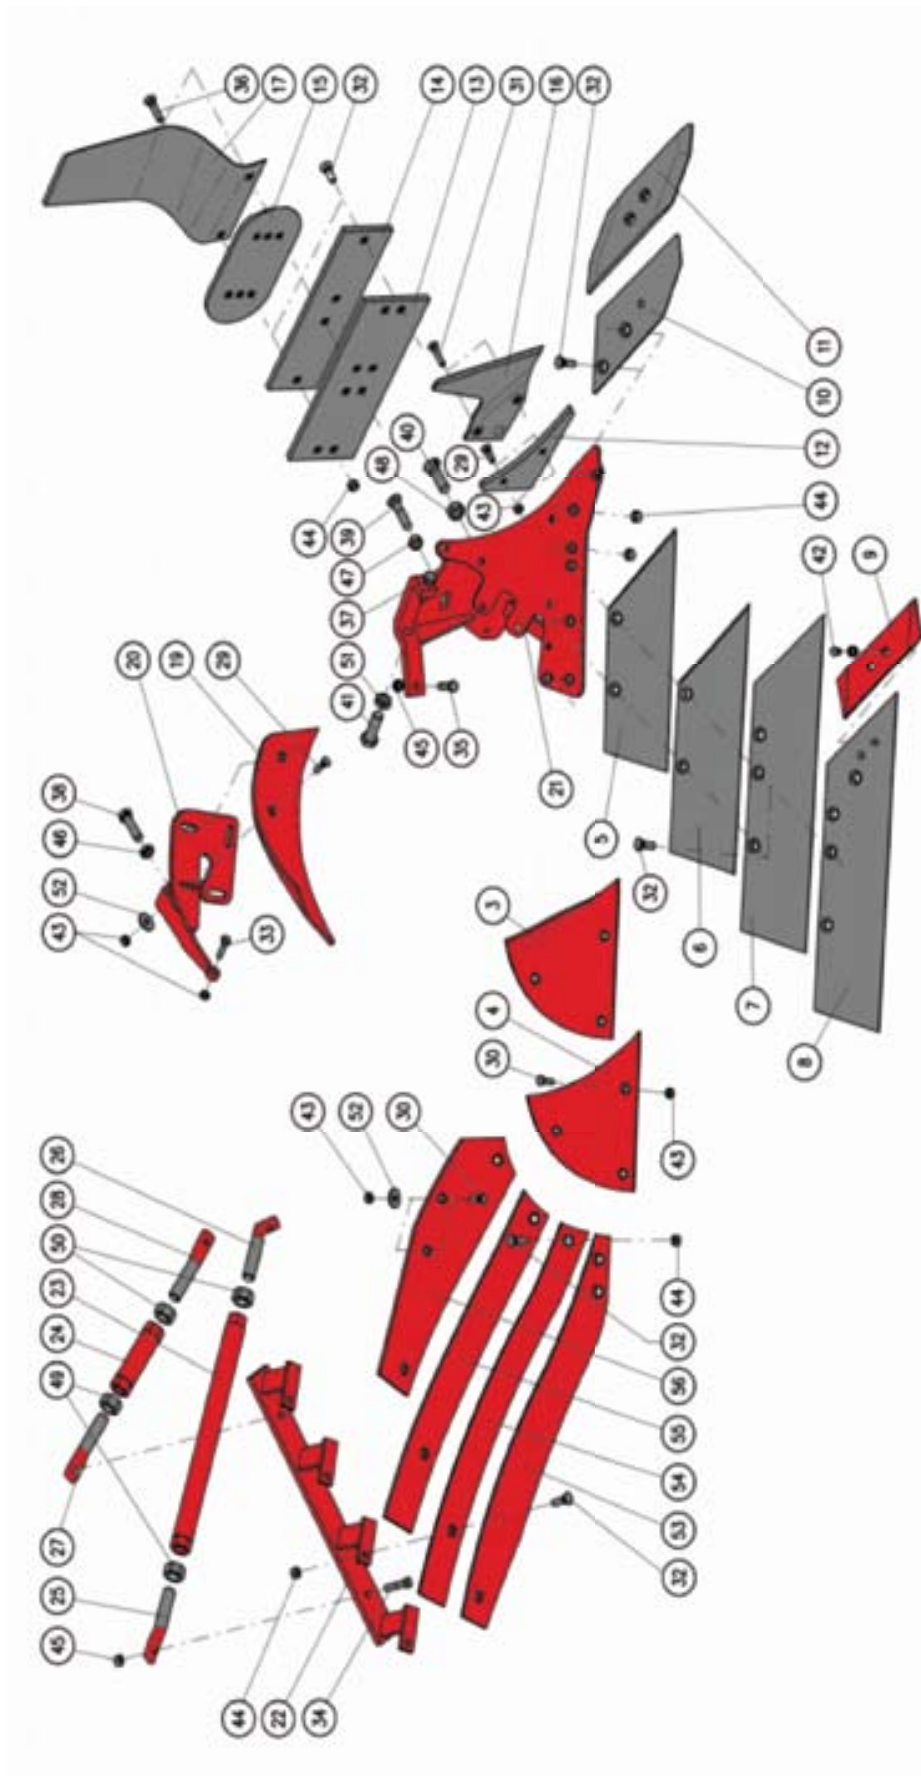

OPaLL-AGRI- Pflugkörper PA 400

53		Streifen 1 Re.	Artikel-Nr.: NB40411-41-076
53		Streifen 1 Li.	Artikel-Nr.: NB40411-41-130
54		Streifen 2 Re.	Artikel-Nr.: NB40411-41-077
54		Streifen 2 Li.	Artikel-Nr.: NB40411-41-131
55		Streifen 3 Re.	Artikel-Nr.: NB40411-41-078
55		Streifen 3 Li.	Artikel-Nr.: NB40411-41-132
56		Streifen 4 Re.	Artikel-Nr.: NB40411-41-079
56		Streifen 4 Li.	Artikel-Nr.: NB40411-41-133
3		Streichblech Vorderteil 8mm re.	Artikel-Nr.: NB40411-04-036
3		Streichblech Vorderteil 8mm re.	Artikel-Nr.: NB40411-04-037
4		Streichblech Vorderteil 8mm re.	Artikel-Nr.: NB40411-04-046
4		Streichblech Vorderteil 8mm li.	Artikel-Nr.: NB40411-04-047
5		Scharblatt re.	Artikel-Nr.: NB40411-04-111

5  **Scharblatt li.** Artikel-Nr.: NB40411-04-121

6  **Scharblatt re.** Artikel-Nr.: NB40411-40-111.40

6  **Scharblatt li.** Artikel-Nr.: NB40411-40-121.40

6  **Scharblatt re.** Artikel-Nr.: NB40411-40-111.40.12

6  **Scharblatt li.** Artikel-Nr.: NB40411-40-121.40.12

6 **Scharblatt re.** Artikel-Nr.: NB3352230

6 **Scharblatt li.** Artikel-Nr.: NB3352231

7 **Scharblatt re.** Artikel-Nr.: NB40411-40-111.60

7 **Scharblatt li.** Artikel-Nr.: NB40411-40-121.60

10  **Scharspitze** Artikel-Nr.: NB40411-04-112

10		Scharspitze li.	Artikel-Nr.: NB40411-04-122
10		Scharspitze B2SP re. beschichtet	Artikel-Nr.: NB40411-04-112.1
10		Scharspitze B2SP li. beschichtet	Artikel-Nr.: NB40411-04-122.1
10		Scharspitze B2SP re. beschichtet 11 cm	Artikel-Nr.: NB40411-04-112.11
10		Scharspitze B2SP li. beschichtet 11 cm	Artikel-Nr.: NB40411-04-122.11
10		Scharspitze B2SP 15 mm re.	Artikel-Nr.: NB40411-04-112.2
10		Scharspitze B2SP 15 mm li.	Artikel-Nr.: NB40411-04-122.2
11		Aufschraubspitze re. S2W	Artikel-Nr.: NB3365540
11		Aufschraubspitze re. S2W	Artikel-Nr.: NB3365541
12		Anlagenkeil re.	Artikel-Nr.: NB40411-04-081
12		Anlagenkeil li.	Artikel-Nr.: NB40411-04-082
13		Anlage hoch	Artikel-Nr.: NB40411-04-079