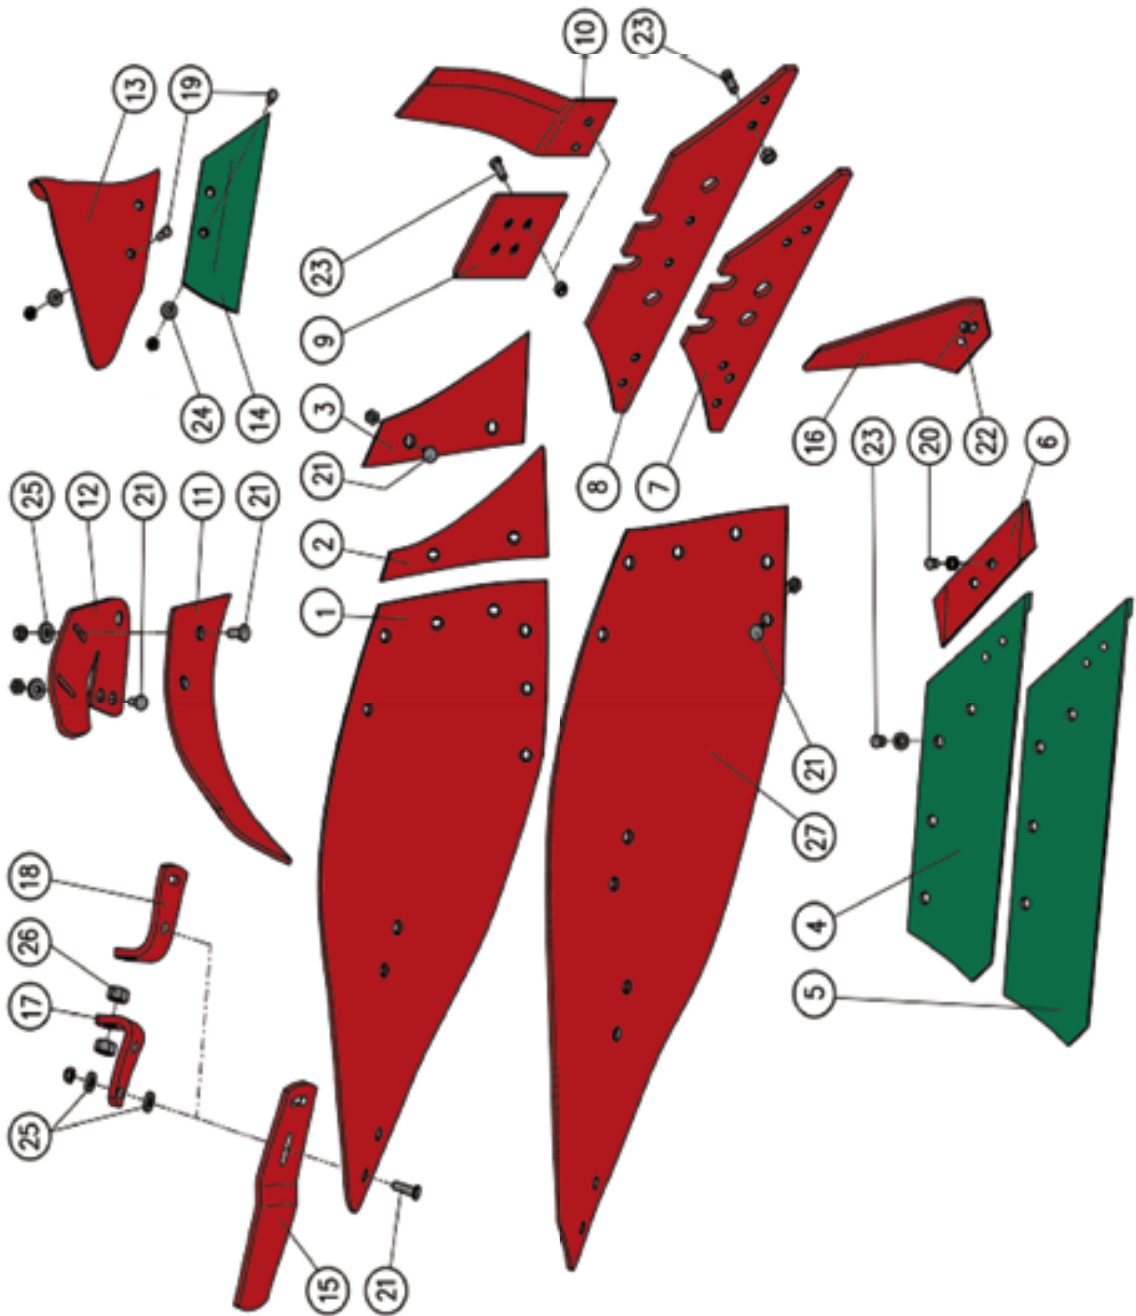

Kverneland Pflugkörper Nr. 8, Nr. 28 Verschleißteile im Nachbau

1		Streichblech Hinterteil re.	Artikel-Nr.: NB073286
1		Streichblech Hinterteil li.	Artikel-Nr.: NB073287
1		Streichblech Hinterteil re.	Artikel-Nr.: NB083228
1		Streichblech Hinterteil li.	Artikel-Nr.: NB083229
2		Streichblech Vorderteil re.	Artikel-Nr.: NB073250
2		Streichblech Vorderteil li.	Artikel-Nr.: NB073251
3		Streichblech Vorderteil re.	Artikel-Nr.: NB073250-OP
3		Streichblech Vorderteil li.	Artikel-Nr.: NB073251-OP
4		Scharblatt re. 16"	Artikel-Nr.: NB073004
4		Scharblatt li. 16"	Artikel-Nr.: NB073005
5		Scharblatt re. 18"	Artikel-Nr.: NB073006
5		Scharblatt li. 18"	Artikel-Nr.: NB073007

6		Scharspitze re.	Artikel-Nr.: NB053090
6		Scharspitze li.	Artikel-Nr.: NB063090
6		Scharspitze verstärkt re.	Artikel-Nr.: NB053090.1
6		Scharspitze verstärkt li.	Artikel-Nr.: NB063090.1
7		Anlage kurz	Artikel-Nr.: NB073608
8		Anlage lang	Artikel-Nr.: NB073609
9		Anlageschoner	Artikel-Nr.: NB073614-OP
10		Kantenbrecher R	Artikel-Nr.: NB073615
10		Kantenbrecher L	Artikel-Nr.: NB073616
11		Einlegestreichblech re.	Artikel-Nr.: NB073300
11		Einlegestreichblech li.	Artikel-Nr.: NB073301
12		Halter zu Zustreicher re. KV No. 1 - 20	Artikel-Nr.: NB073310
12		Halter zu Zustreicher li. KV No. 1 - 20	Artikel-Nr.: NB073311