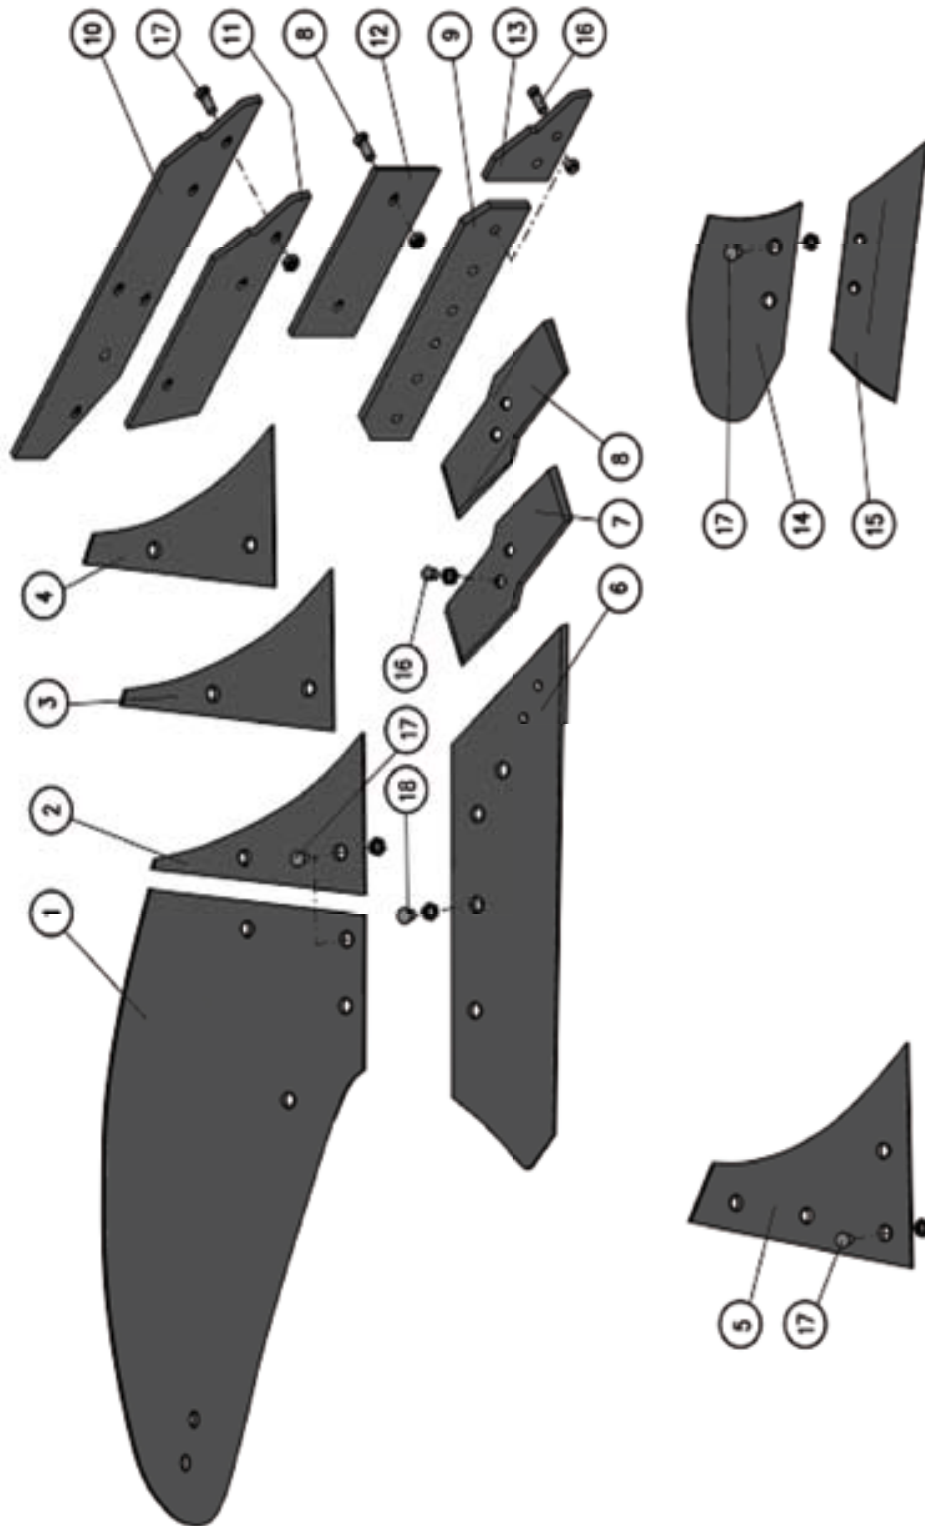

Kuhn N/VS/RH RLM

Verschleißteile im Nachbau

1  **Streichblech Hinterteil re.**
Artikel-Nr.: NB616190

1  **Streichblech Hinterteil li.**
Artikel-Nr.: NB616191

2  **Streichblech Vorderteil re.**
Artikel-Nr.: NB619200

2  **Streichblech Vorderteil li.**
Artikel-Nr.: NB619201

3 **Streichblech Vorderteil re.**
Artikel-Nr.: NB619060

3 **Streichblech Vorderteil li.**
Artikel-Nr.: NB619061

4  **Streichblech Vorderteil re.**
Artikel-Nr.: NBH0401780

4  **Streichblech Vorderteil li.**
Artikel-Nr.: NBH0401790

5 **Streichblech Vorderteil**
Artikel-Nr.: NB619172

5 **Streichblech Vorderteil li.**
Artikel-Nr.: NB619173

6

Scharblatt re.

Artikel-Nr.: NB622136