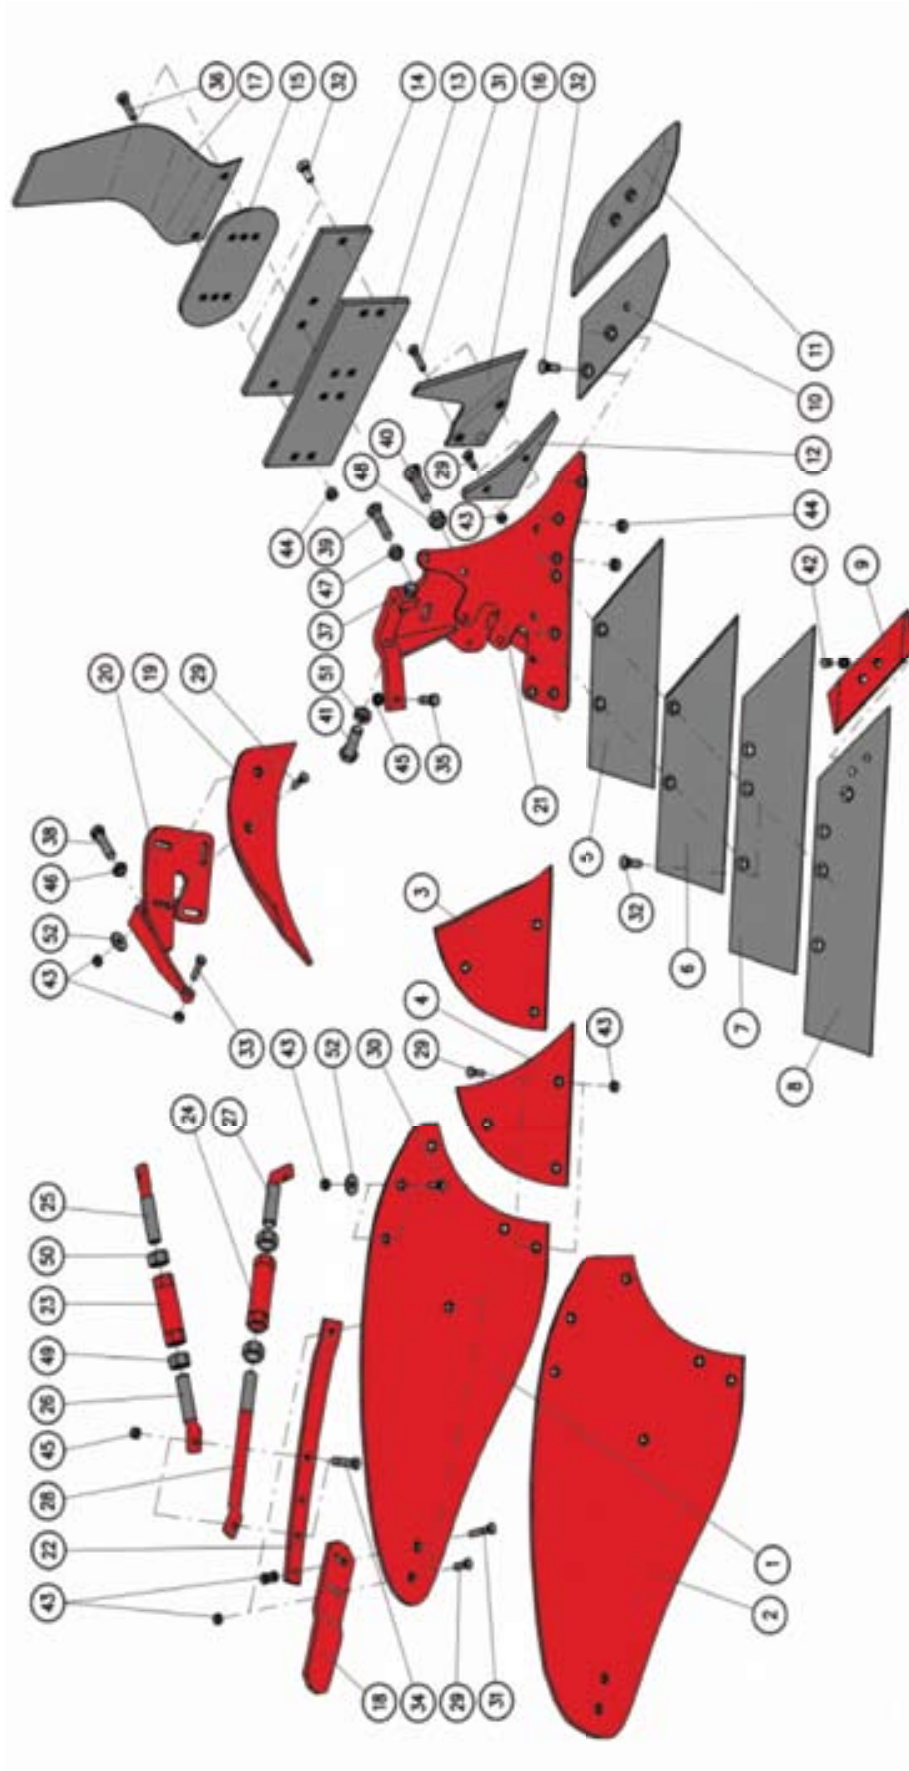

# OPaLL-AGRI- Pflugkörper UN350-UN400

1  **Streichblech Hinterteil**  
**re. UN 350** Artikel - Nr.: NB40411-04-044

---

1  **Streichblech Hinterteil**  
**li. UN 350** Artikel - Nr.: NB40411-04-045

---

1  **Streichblech Hinterteil**  
**re. 10 mm UN 350** Artikel-Nr.: NB40411-04-044.1

---

1  **Streichblech Hinterteil**  
**li. 10 mm UN 350** Artikel-Nr.: NB40411-04-045.1

---

1  **Streichblech Hinterteil**  
**re. UN 350 P - 7 mm** Artikel-Nr.: NB40411-04-044.7

---

2  **Streichblech Hinterteil re. UN 400**  
Artikel-Nr.: NB40411-40-044